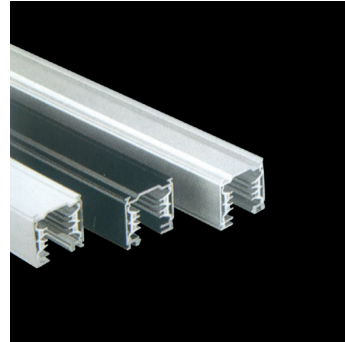

3-PHASEN-SCHIENENSYSTEM
3-phase track system

www.cardanlight.com

Hochvolt-Stromschienen-system

230 V / 3-pol. / 16A

3-Phasen-Stromschiene

1000 mm
2000 mm
3000 mm

rund

eckig