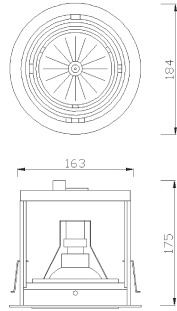

www.cardanlight.com

**MODO-LIGHT-CDMT /
 MODO-LIGHT-CDMR**

 3x 35 / 70 / 150 W CDM-T (inkl. Steckverbindung)	 ø 165 mm	 IP40	 CE	 0,50 mm
 1x 70 W CDM-R (inkl. Steckverbindung)	 ø 165 mm	 IP40	 CE	 0,50 mm

Einbauleuchte
 dreh- und schwenkbar max. 30°
 Material: Aluminium Druckguß

DO2807GR  alu grau	 24°	79,90 €
DO2807WFG  alu grau	 36°	79,90 €
DO2807SW  schwarz	 24°	79,90 €
DO2807WFS  schwarz	 36°	79,90 €
DO2807WS  weiß	 24°	79,90 €
DO2807WFW  weiß	 36°	79,90 €

MODO-LIGHT-QR111

 max. 1x 50 W QR-111 G53 / 12 V	 ø 165 mm	 IP40	 CE	 0,50 mm
--	--	--	--	---

Einbauleuchte
 dreh- und schwenkbar max. 30°
 Material: Aluminium Druckguß

DO2807QR..		
..GR  alu grau		79,90 €
..S  schwarz		79,90 €
..W  weiß		79,90 €