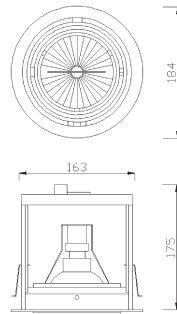

MODO-LIGHT-QR111

max. 1x 50 W QR-111 G53 / 12 V	ø 165 mm	IP40	CE	0,50 mm

Einbauleuchte
dreh- und schwenkbar max. 30°
Material: Aluminium Druckguß

DO2807QR..		
..GR alu grau		79,90 €
..S schwarz		79,90 €
..W weiß		79,90 €

HECK166918	UV-Sperrfilter vermindert das Ausbleichen bei empfindlichen Textilien, Teppichen etc.	15,00 €