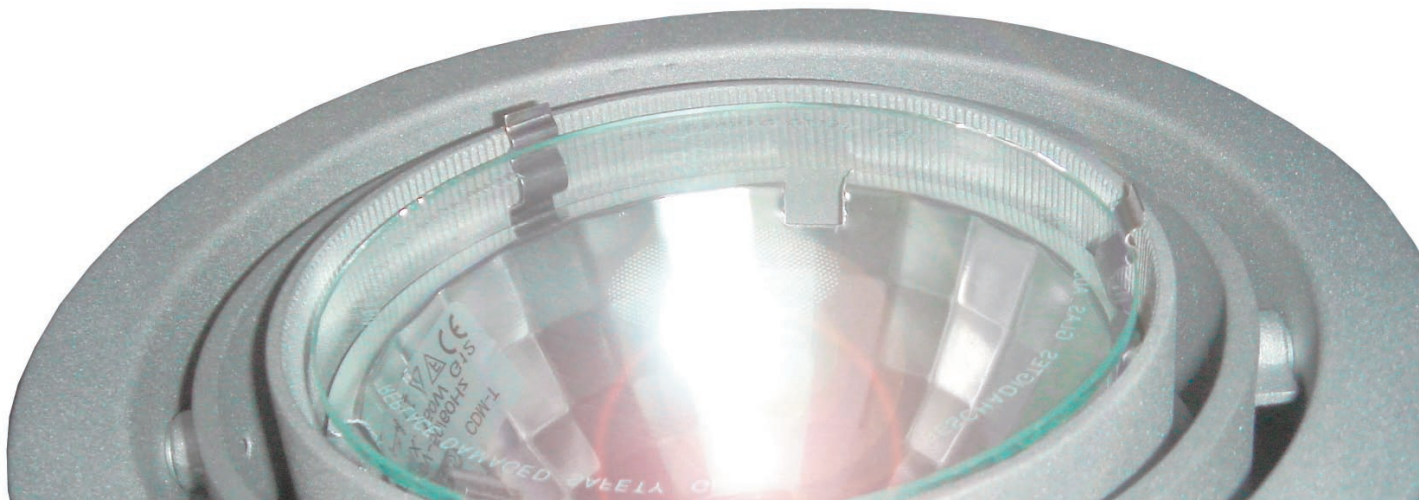

Die Herstellerhinweise auf dieser Seite sind unverbindlich. Druckfehler und Irrtümer vorbehalten!
Den aktuellen Lieferumfang entnehmen Sie bitte der Artikelbeschreibung in unserem Onlineangebot ==>>