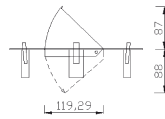

Die Herstellerhinweise auf dieser Seite sind unverbindlich. Druckfehler und Irrtümer vorbehalten!
Den aktuellen Lieferumfang entnehmen Sie bitte der Artikelbeschreibung in unserem Onlineangebot ==>>

LÖSUNGEN FÜR DEN MÖBELMARKT
solutions for the furniture market

TAGESPREISE

www.cardanlight.com

PORTA5 SDW-TG

1x 100 W SDW-TG / 230 V

ø 250 mm

IP20 CE

0,50

TÜV
PRODUKT SERVICE

inkl.
EVG

inkl.
Leuchtmittel

LIPORTA5

☐ weiß

LIPORTA5..

..GR ☐ alu grau

..SW ☐ schwarz

Einbauleuchte

ø 270 mm

Material: Stahlblech / Aluminium / Glas

Zubehör:

LIPORTA1EVG

Philips EVG 100 W

inkl. 3 m Kabel mit Schuko-Stecker, 30 cm Hochspannungskabel und Steckverbindung

LIPORTA1LM

Philips Leuchtmittel
SDW-TG 100 W

Die Herstellerhinweise auf dieser Seite sind unverbindlich. Druckfehler und Irrtümer vorbehalten!

Den aktuellen Lieferumfang entnehmen Sie bitte der Artikelbeschreibung in unserem Onlineangebot ==>>