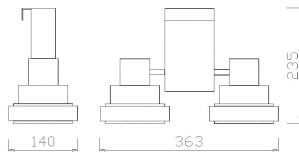

PORTA7 CDM-T

2 x 35 W CDM-T

IP20 CE 0,50 mm

exkl. EVG

LIPORTA7

weiß

LIPORTA7GR

alu grau

XFDOREF24..	Reflektor 24° alu grau	9,90 €
XFDOREF30..	Reflektor 30° alu grau	9,90 €
XFDOREF45..	Reflektor 45° alu grau	9,90 €
XFDOREF55..	Reflektor 55° alu grau	9,90 €
..WS	Reflektor weiß	9,90 €

Strahler mit Haken

für Wechselreflektorsystem
inkl. 3 m Kabel mit Schukostecker
Material: Stahlblech / Aluminium / Glas