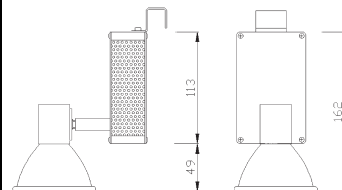

weiß 60°

LIPORTA6GR

alu grau

Strahler mit Haken

Maße: 170 x 267 mm
 inkl. 3 m Kabel mit Schukostecker
 Material: Stahlblech / Aluminium / Glas

PORTA7 CDM-T

2 x 35 W CDM-T

IP20 CE 0,50 mm

Strahler mit Haken

für Wechselreflektorsystem
 inkl. 3 m Kabel mit Schukostecker
 Material: Stahlblech / Aluminium / Glas

CO² CDMTM 86AB

1x 20 / 35 W CDM-Tm PGJ5

IP20 CE 0,50 mm

inkl. 3-Ph.-Adapter

exkl. EVG