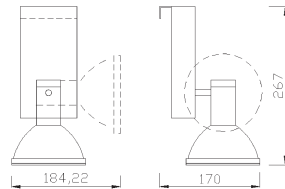

PORTA6 CDM-TD

1x 35 / 70 W CDM-T

IP20 CE 0,50 mm

exkl. EVG

LIPORTA6

weiß 60°

LIPORTA6GR

alu grau

Strahler mit Haken

Maße: 170 x 267 mm
inkl. 3 m Kabel mit Schukostecker
Material: Stahlblech / Aluminium / Glas