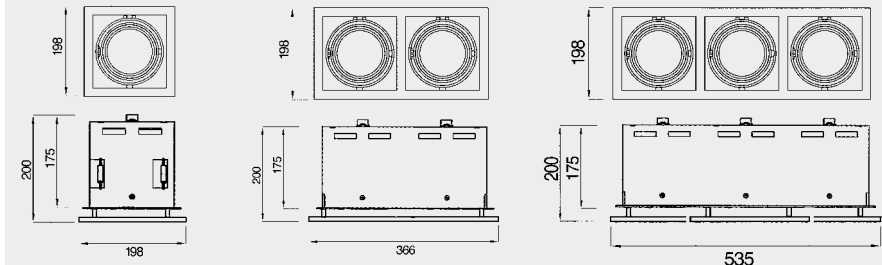

Filter

HAL11071221	UV-Filter, energieeffizienter UV-Schutz, Stärke 3 mm
HAL14990483	Reflex-Filter, Verringerung der Reflexion ohne Mattierung der Oberfläche, Stärke 3 mm

Standard Leuchtmittel

PH91137400	35W Philips CDM-T Elite Plus 930 WDL
PH91141100	70W Philips CDM-T Elite Plus 930 WDL

Standard Vorschaltgerät

PH93008830	35W EVG Stahlgehäuse
PH93006430	70W EVG Stahlgehäuse