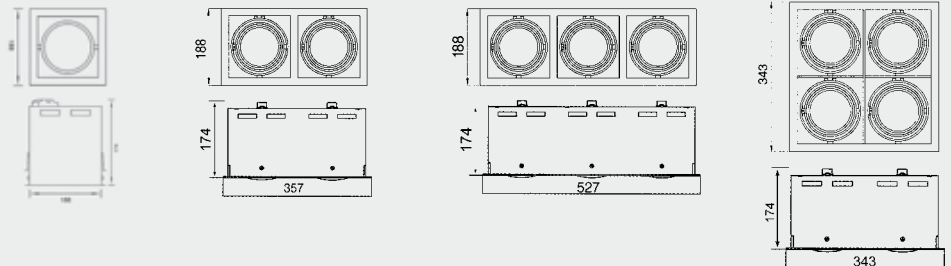

Schutzart: IP20

Approbation: CE

EVG: CE, ENEC, VDE EMC

Art.Nr.	Typ	H x B x T (mm)	DA (mm)	ET (mm)	Farbe
A, B, C, D					
DO2791GR	Einbauleuchte 1-flg. CDM-T 24°	188 x 188 x 174	168 x 168	224	alugrau
DO2791W	Einbauleuchte 1-flg. CDM-T 24°	188 x 188 x 174	168 x 168	224	weiß
DO2791S	Einbauleuchte 1-flg. CDM-T 24°	188 x 188 x 174	168 x 168	224	schwarz
DO2791WFGR	Einbauleuchte 1-flg. CDM-T 36°	188 x 188 x 174	168 x 168	224	alugrau
DO2791WFW	Einbauleuchte 1-flg. CDM-T 36°	188 x 188 x 174	168 x 168	224	weiß
DO2791WFS	Einbauleuchte 1-flg. CDM-T 36°	188 x 188 x 174	168 x 168	224	schwarz
DO2792GR	Einbauleuchte 2-flg. CDM-T 24°	188 x 357 x 174	168 x 340	224	alugrau
DO2792W	Einbauleuchte 2-flg. CDM-T 24°	188 x 357 x 174	168 x 340	224	weiß
DO2792S	Einbauleuchte 2-flg. CDM-T 24°	188 x 357 x 174	168 x 340	224	schwarz
DO2792WFGR	Einbauleuchte 2-flg. CDM-T 36°	188 x 357 x 174	168 x 340	224	alugrau
DO2792WFW	Einbauleuchte 2-flg. CDM-T 36°	188 x 357 x 174	168 x 340	224	weiß
DO2792WFS	Einbauleuchte 2-flg. CDM-T 36°	188 x 357 x 174	168 x 340	224	schwarz
DO2793GR	Einbauleuchte 3-flg. CDM-T 24°	188 x 527 x 174	168 x 509	224	alugrau
DO2793W	Einbauleuchte 3-flg. CDM-T 24°	188 x 527 x 174	168 x 509	224	weiß
DO2793S	Einbauleuchte 3-flg. CDM-T 24°	188 x 527 x 174	168 x 509	224	schwarz
DO2793WFGR	Einbauleuchte 3-flg. CDM-T 36°	188 x 527 x 174	168 x 509	224	alugrau
DO2793WFW	Einbauleuchte 3-flg. CDM-T 36°	188 x 527 x 174	168 x 509	224	weiß
DO2793WFS	Einbauleuchte 3-flg. CDM-T 36°	188 x 527 x 174	168 x 509	224	schwarz
DO2797GR	Einbauleuchte 4-flg. CDM-T 24°	343 x 343 x 174	325 x 325	224	alugrau
DO2797W	Einbauleuchte 4-flg. CDM-T 24°	343 x 343 x 174	325 x 325	224	weiß
DO2797S	Einbauleuchte 4-flg. CDM-T 24°	343 x 343 x 174	325 x 325	224	schwarz
DO2797WFGR	Einbauleuchte 4-flg. CDM-T 36°	343 x 343 x 174	325 x 325	224	alugrau
DO2797WFW	Einbauleuchte 4-flg. CDM-T 36°	343 x 343 x 174	325 x 325	224	weiß
DO2797WFS	Einbauleuchte 4-flg. CDM-T 36°	343 x 343 x 174	325 x 325	224	schwarz