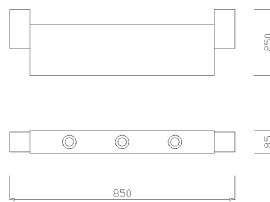

- alu
- LED-Farben:
- ..B blau
- ..W weiß

**Wandleuchte**  
 146 x 80 mm  
 inkl. 3x LED  
 Material: Aluminium

SPOT3C

max. 3x 50 W G4 / 230 V

IP20 0,50 mm inkl. Trafo

LCSPOT3C

299,00 €

- alu

**Wand-und Deckenleuchte**  
 850 x 250 mm  
 Material: Aluminium

LED1

inkl. LED / 230 V

IP20 0,50 mm inkl. E-Trafo

LCLED1..

49,90 €\*  
 \* vermindert. Rabatt

- alu
- LED-Farben:
- ..R rot
- ..G grün
- ..Y gelb
- ..B blau
- ..W weiß