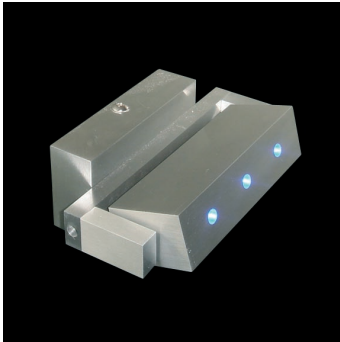

LED6

inkl. LED / 230 V

IP20 0,50 mm inkl. E-Trafo

LCLED6..

99,90 €*
* vermindert. Rabatt

- alu
- LED-Farben:
- ..B blau
- ..W weiß

Wandleuchte
146 x 80 mm
inkl. 3x LED
Material: Aluminium