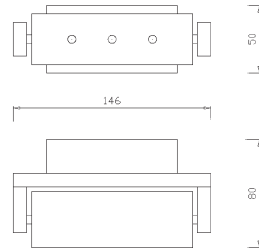

LED6

inkl. LED / 230 V

IP20 0,50 mm inkl. E-Trafo

LCLED6..

99,90 €*
* vermindert. Rabatt

- alu
- LED-Farben:
- ..B blau
- ..W weiß

Wandleuchte
146 x 80 mm
inkl. 3x LED
Material: Aluminium