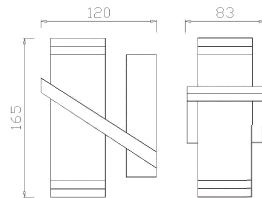

LCBOK12A

199,00 €

LCBOK12AW

199,00 €

- ☒ alu grau
- ☐ weiß