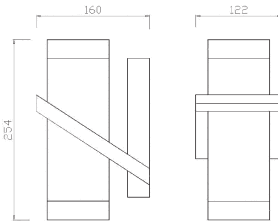

**AUSSENLEUCHTEN**  
outdoor lights

www.cardanlight.com

**ALUTEC SERIE**

**CLE**  
CARDAN LIGHT EUROPE ©

**BOK12 BIG**

 max. 2x 50 W GU10 / 230 V

 IP54   0,50 mm

**LCBOK12GU10**

249,90 €

**LCBOK12GU10W**

249,90 €

- alu
- weiß

**Außenwandleuchte**

Auf Anfrage diverse Winkel  
mit braunen oder schwarzen Dichtungsringen  
Material: Aluminium

**LED Version PowerLED 3W möglich**

**BOK12 SMALL**

Abstrahlwinkel: 2 x breit  
120 x 165 x 83 mm  
Material: Aluminium

Die Herstellerhinweise auf dieser Seite sind unverbindlich. Druckfehler und Irrtümer vorbehalten!  
Den aktuellen Lieferumfang entnehmen Sie bitte der Artikelbeschreibung in unserem Onlineangebot ==>>