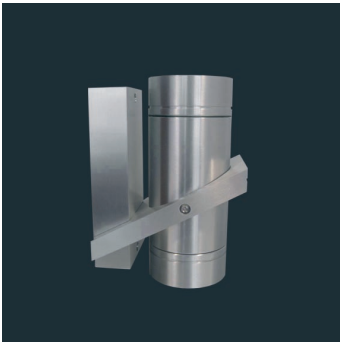

LCBOK12A

199,00 €

LCBOK12AW

199,00 €

- ☒ alu grau
- ☐ weiß