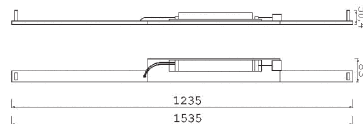

Dimmbare Einbauleiste

für Leuchtstoffröhren; ohne Leuchtmittel

¹ 1x 36 W

² 1x 58 W

Material: Kunststoff / Stahl

LED Cover

LED Einsatz für 1 W PowerLED

LCHLED

Digitales Luxmeter

Meßgenauigkeit +/- 1/10/100 Lux je nach gewählttem Bereich

126 x 72 x 27 mm (Gerät), 83 x 52 x 21 mm (Lichtsensord)

inkl. Tasche

Material: Kunststoff

* verminderter Rabatt