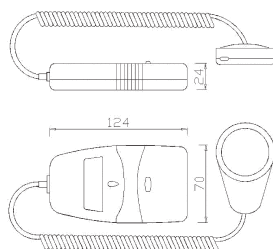

Dimmbare Einbauleiste

für Leuchtstoffröhren; ohne Leuchtmittel

¹ 1x 36 W

² 1x 58 W

Material: Kunststoff / Stahl

LED Cover

LED Einsatz für 1 W PowerLED

LCHLED

alu

9,90 €

LED Einsatz
 für 1 W PowerLED
 Material: Aluminium

Digitales Luxmeter

9 V / DC / inkl. 9 V Batterie

MS6610

schwarz

129,90 €

Digitales Luxmeter

Meßgenauigkeit +/- 1/10/100 Lux je nach gewählttem Bereich

126 x 72 x 27 mm (Gerät), 83 x 52 x 21 mm (Lichtsensord)

inkl. Tasche

Material: Kunststoff

* verminderter Rabatt