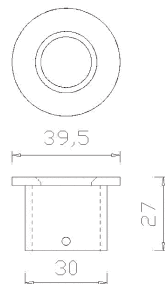

LED Einsatz
für 1 W PowerLED
Material: Aluminium