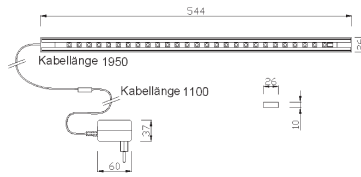

**LED BAUTEILE - Module**  
LED components - modules

www.cardanlight.com

**Möbel LED Lights**

**LED** inkl. 27 LEDs / 3 W / 230 V

IP20 CE 0,10 mm inkl. Trafo

www.cardanlight.com/PDF/FCLLED101.PDF

<sup>1</sup>FCLLED101RGB

<sup>4</sup>400 x 12 mm; 15 LEDs; 1,1 W  
<sup>5</sup>500 x 12 mm; 20 LEDs; 1,3 W  
<sup>6</sup>850 x 12 mm; 32 LEDs; 2,3 W

Material: Aluminium / Kunststoff