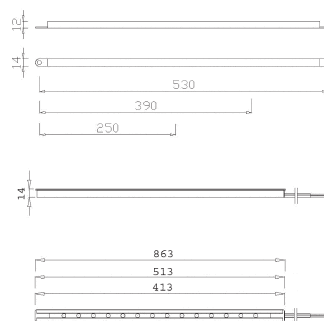

LED Möbel Stripe

LED inkl. LED

IP40 CE 0,10 mm