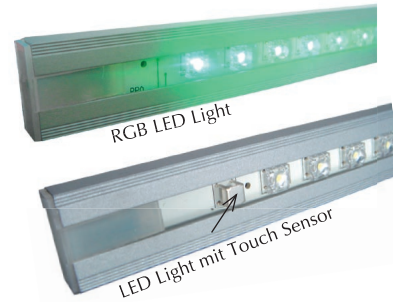

**LED BAUTEILE - Module**  
LED components - modules

www.cardanlight.com

**Möbel LED Lights**

**LED** inkl. 27 LEDs / 3 W / 230 V

IP20 CE 0,10 mm inkl. Trafo

www.cardanlight.com/PDF/FCLLED101.PDF

<sup>1</sup>FCLLED101RGB

69,90 €\*

Farbwechsel

<sup>2</sup>FCLLED101SW

69,90 €\*

LED-Farbe:  
 weiß

**LED Möbel Light**  
inkl. Trafo  
anschraubbar  
10 x 260 x 540 mm  
Material: Aluminium

<sup>1</sup> mit RGB Farbwechsel  
<sup>2</sup> mit Touch-Sensor

**LED Möbel Stripe**

**LED** inkl. LED

IP40 CE 0,10 mm

<sup>1</sup>LAULSP22

230 V / inkl. Trafo

49,90 €\*

<sup>2</sup>LAULSP36

230 V / inkl. Trafo

12 V DC

89,90 €\*

<sup>6</sup>WEI1002

12 V DC

139,90 €\*

LED-Farbe:  
 weiß

**LED Möbeleinbauprofil**

<sup>1</sup>220 x 12 mm; 3 W  
<sup>2</sup>360 x 12 mm; 4 W  
<sup>3</sup>500 x 12 mm; 6 W