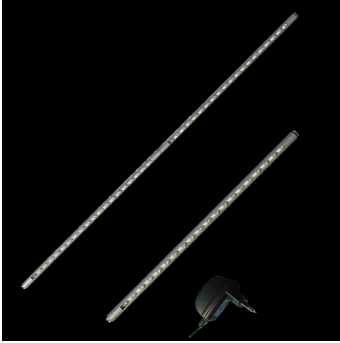

## LED Möbel Stripe

inkl. 20 Radial-LEDs / 12 V / DC / 1,6 W

0,10

www.cardanlight.com/PDF/FCLEED020.PDF

### FCLEED020..

LED-Farbe:

..WS		weiß	17,90 €*
..WWS		warmweiß	17,90 €*
..BL		blau	17,90 €*
..RD		rot	17,90 €*
..YE		gelb	17,90 €*
..GR		grün	17,90 €*

### LED Möbel Stripe

bis zu 10 Stück verbindbar

Material: Aluminium / Kunststoff

\* verminderter Rabatt

**FCLEEDTRAFO3W**  
3W Trafo für 1 Stripe  
8,90 €\*

**FCLEEDTRAFO15W**  
15W Trafo für 5 Stripes  
19,90 €\*