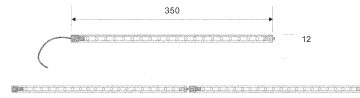

## LED Möbel Stripe

inkl. 20 Radial-LEDs / 12 V / DC / 1,6 W

0,10

www.cardanlight.com/PDF/FCLEED020.PDF