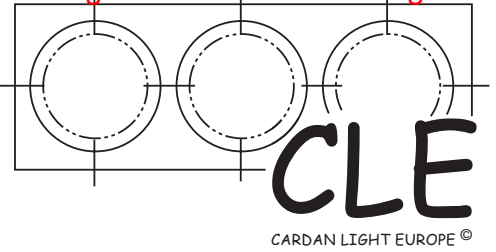

## LED Möbel Stripe

inkl. 20 Radial-LEDs / 12 V / DC / 1,6 W

0,10

www.cardanlight.com/PDF/FCLEED020.PDF