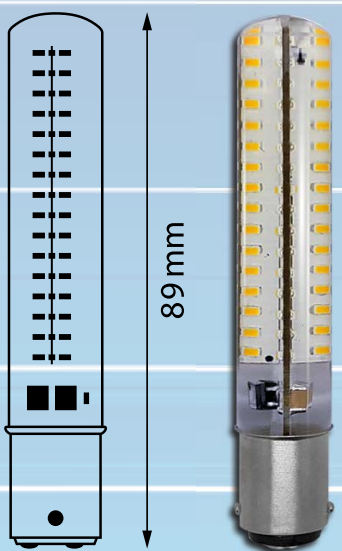

# LED Ersatzleuchtmittel passend für Icaro (Artemide)

16 mm

Dieser LED Einsatz passend für eine Icaro (Artemide) und andere Designleuchten mit einer B15d Fassung, ersetzt das konventionelle Leuchtmittel durch 128 hochwertige und leistungsfähige SMD LEDs.

LED Einsatz Modul für Icaro (Artemide)

- Socket: B15d
- 3000K (warmton), RA>80
- 4W, 220-240V
- 400lm
- 4 kWh/1000h
- 20.000 Std.

Details:

- Dieser Artikel ist nicht von Artemide ( Cardanlight Europe)
- Energieeffizienzklasse A+
- Lumen: 400lm
- Mittlere Lebensdauer: 20.000h

Passend auch für andere Designleuchten mit einer B15d Fassung.  
Bitte die Länge des Leuchtmittel beachten.  
Nicht geeignet für geschlossene Leuchten.

**Austausch:**

Einfach die herkömmliche Halogenlampe herausnehmen und das CLE LED Leuchtmittel einsetzen.