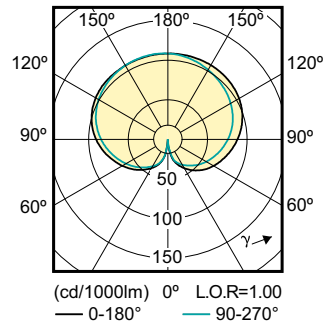

Produkt Daten

Allgemeine Eigenschaften	
Sockel	E27 [E27]
Nennlebensdauer (Nom)	15000 h
Schaltzyklus	30000X
Technischer Typ	7-60W

Lichttechnische Daten	
Farbcode	827 [CCT von 2700 K]
Lichtstrom (Nom)	806 lm
Nennlichtstrom (Nom)	806 lm
Lichtfarbe	Warmweiß (WW)
Ähnlichste Farbtemperatur (Nom)	2700 K
Nennlichtausbeute (Nom)	115.00 lm/W
Farbkonsistenz	<6
Farbwiedergabeindex (Nom.)	80
Restlichtstrom am Ende der Nennlebensdauer (Nom)	70 %

Abmessungsskizzen

Bulb A60 220~240V 7W 806lm 2700K E27 ND

Product	D	C
LED classic 60W A60 E27 WW FR ND 1CT/10	60 mm	110 mm

Photometrische Daten

INCA 60W 1xInca 230V AC	
1 x 806 lm	
Color rendering diagram	Quantity estimation diagram
Utilization factor table	Luminance Table