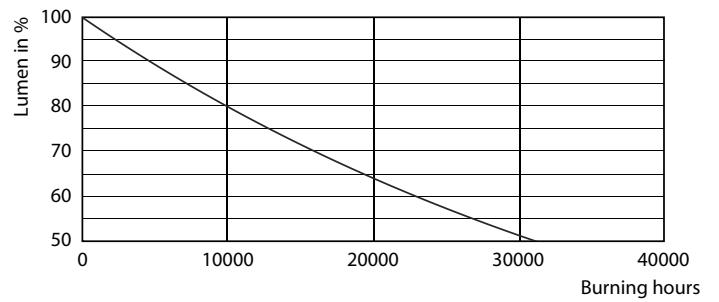

Classic LEDbulb Glühlampenform

Lebensdauer

LEDbulb 60W E14 827 FR B38

LEDbulb 60W E14 827 FR B38