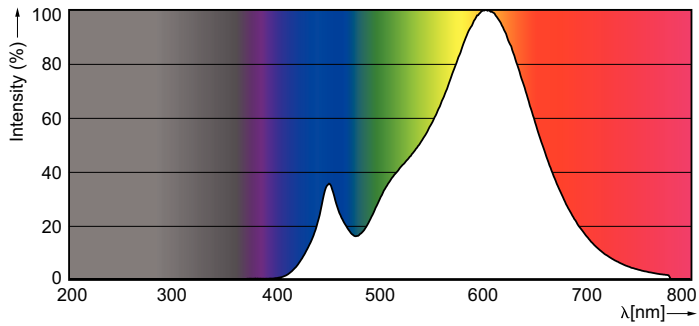

Photometrische Daten

INCA 60W 1xInca 230V AC	
1 x 806 lm	
Color rendering diagram	Quantity estimation diagram
Utilization factor table	Luminance Table