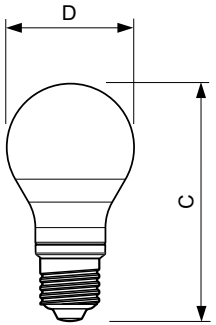

Produkt Daten

Allgemeine Eigenschaften	
Sockel	E27 [E27]
Nennlebensdauer (Nom)	15000 h
Schaltzyklus	30000X
Technischer Typ	7-60W

Lichttechnische Daten	
Farbcode	827 [CCT von 2700 K]
Lichtstrom (Nom)	806 lm
Nennlichtstrom (Nom)	806 lm
Lichtfarbe	Warmweiß (WW)
Ähnlichste Farbtemperatur (Nom)	2700 K
Nennlichtausbeute (Nom)	115.00 lm/W
Farbkonsistenz	<6
Farbwiedergabeindex (Nom.)	80
Restlichtstrom am Ende der Nennlebensdauer (Nom)	70 %

Abmessungsskizzen

Bulb A60 220~240V 7W 806lm 2700K E27 ND

Product	D	C
LED classic 60W A60 E27 WW FR ND 1CT/10	60 mm	110 mm

Photometrische Daten

INCA 60W 1xInca 230V AC	
1 x 806 lm	
Color rendering diagram	Quantity estimation diagram
Utilization factor table	Luminance Table