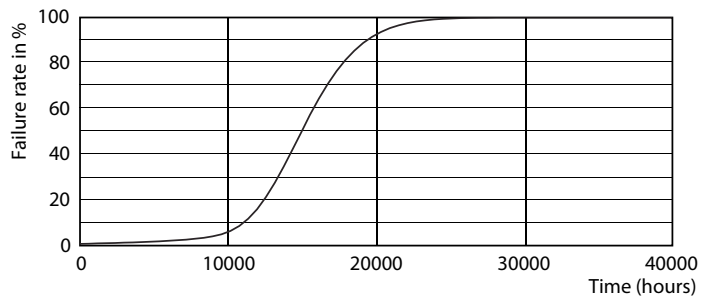

Classic LEDbulb Glühlampenform

Lebensdauer

LEDbulb 60W E14 827 FR B38

LEDbulb 60W E14 827 FR B38