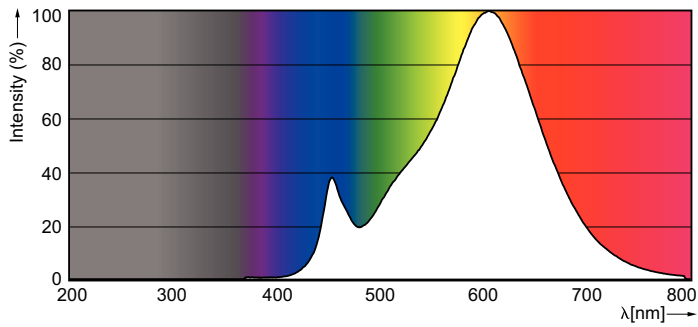

Produkt Daten

Allgemeine Eigenschaften	
Socket	E14 [E14]
Nennlebensdauer (Nom)	15000 h
Schaltzyklus	100000X
Technische Typeneinstellung(en)	5.5/4/2-40 W
Lichttechnische Daten	
Farbcode	827/825/822 [CCT von 2700 K/2500 K/2200 K]
LichtstromEinstellung(en)	470/190/50 lm
LichtstromEinstellung(en) (nom.)	470/190/50 lm
Lichtfarbe	Warm/Extrawarm/Sehr warm
Farbtemperatureinstellung(en)	2700/2500/2200 K
Nennlichtausbeute (Nom)	85 lm/W
Farbkonsistenz	<6
Farbwiedergabeindex (Nom.)	80
Restlichtstrom am Ende der Nennlebensdauer (Nom)	70 %

SceneSwitch Kerzen- und Tropfenlampen

Zulassungen und Anwendungseigenschaften

Energieeffizienz-Label (EEL)	A+
Energieverbrauch kWh/1.000 Std.	6 kWh

Produktdaten

Gesamt-Produktcode	871869659847402
Bestell-Produktname	LED SSW 40W B38 E14 WW CL ND 1SRT4

Product	D	C
LED SSW 40W B38 E14 WW CL ND 1SRT4	38 mm	113 mm

Photometrische Daten

SceneSwitch Kerzen- und Tropfenlampen

Lebensdauer

LEDbulb 60W E14 827 FR B38

LEDbulb 60W E14 827 FR B38