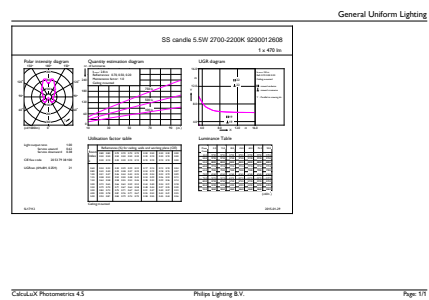

Produkt Daten

Allgemeine Eigenschaften	
Socket	E14 [E14]
Nennlebensdauer (Nom)	15000 h
Schaltzyklus	100000X
Technische Typeneinstellung(en)	5.5/4/2-40 W
Lichttechnische Daten	
Farbcode	827/825/822 [CCT von 2700 K/2500 K/2200 K]
LichtstromEinstellung(en)	470/190/50 lm
LichtstromEinstellung(en) (nom.)	470/190/50 lm
Lichtfarbe	Warm/Extrawarm/Sehr warm
Farbtemperatureinstellung(en)	2700/2500/2200 K
Nennlichtausbeute (Nom)	85 lm/W
Farbkonsistenz	<6
Farbwiedergabeindex (Nom.)	80
Restlichtstrom am Ende der Nennlebensdauer (Nom)	70 %

SceneSwitch Kerzen- und Tropfenlampen

Zulassungen und Anwendungseigenschaften

Energieeffizienz-Label (EEL)	A+
Energieverbrauch kWh/1.000 Std.	6 kWh

Produktdaten

Gesamt-Produktcode	871869659847402
Bestell-Produktname	LED SSW 40W B38 E14 WW CL ND 1SRT4

EAN/UPC - Produkt	8718696598474
Bestellcode	59847402
Anzahl pro Verpackung	1
Anzahl pro Umverpackung	4
Material-Nr. (12NC)	929001260858
Nettogewicht (Einzelteil)	0.068 kg

Abmessungsskizzen

SS Candle B38CL 5.5-40W 470lm WW E14 ND

Product	D	C
LED SSW 40W B38 E14 WW CL ND 1SRT4	38 mm	113 mm

Photometrische Daten

SceneSwitch Kerzen- und Tropfenlampen

Lebensdauer

LEDbulb 60W E14 827 FR B38

LEDbulb 60W E14 827 FR B38