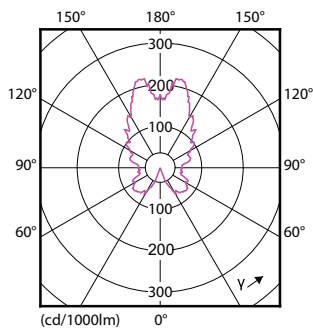

Produkt Daten

Allgemeine Eigenschaften	
Socket	E14 [E14]
Nennlebensdauer (Nom)	15000 h
Schaltzyklus	100000X
Technische Typeneinstellung(en)	5.5/4/2-40 W
Lichttechnische Daten	
Farbcode	827/825/822 [CCT von 2700 K/2500 K/2200 K]
LichtstromEinstellung(en)	470/190/50 lm
LichtstromEinstellung(en) (nom.)	470/190/50 lm
Lichtfarbe	Warm/Extrawarm/Sehr warm
Farbtemperatureinstellung(en)	2700/2500/2200 K
Nennlichtausbeute (Nom)	85 lm/W
Farbkonsistenz	<6
Farbwiedergabeindex (Nom.)	80
Restlichtstrom am Ende der Nennlebensdauer (Nom)	70 %

SceneSwitch Kerzen- und Tropfenlampen

Zulassungen und Anwendungseigenschaften

Energieeffizienz-Label (EEL)	A+
Energieverbrauch kWh/1.000 Std.	6 kWh

Produktdaten

Gesamt-Produktcode	871869659847402
Bestell-Produktname	LED SSW 40W B38 E14 WW CL ND 1SRT4

EAN/UPC - Produkt	8718696598474
Bestellcode	59847402
Anzahl pro Verpackung	1
Anzahl pro Umverpackung	4
Material-Nr. (12NC)	929001260858
Nettogewicht (Einzelteil)	0.068 kg

Abmessungsskizzen

SS Candle B38CL 5.5-40W 470lm WW E14 ND

Product	D	C
LED SSW 40W B38 E14 WW CL ND 1SRT4	38 mm	113 mm

Photometrische Daten

SceneSwitch Kerzen- und Tropfenlampen

Lebensdauer

LEDbulb 60W E14 827 FR B38

LEDbulb 60W E14 827 FR B38