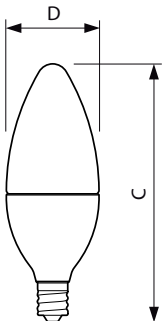

Produkt Daten

Allgemeine Eigenschaften	
Socket	E14 [E14]
Nennlebensdauer (Nom)	15000 h
Schaltzyklus	100000X
Technische Typeneinstellung(en)	5.5/4/2-40 W
Lichttechnische Daten	
Farbcode	827/825/822 [CCT von 2700 K/2500 K/2200 K]
LichtstromEinstellung(en)	470/190/50 lm
LichtstromEinstellung(en) (nom.)	470/190/50 lm
Lichtfarbe	Warm/Extrawarm/Sehr warm
Farbtemperatureinstellung(en)	2700/2500/2200 K
Nennlichtausbeute (Nom)	85 lm/W
Farbkonsistenz	<6
Farbwiedergabeindex (Nom.)	80
Restlichtstrom am Ende der Nennlebensdauer (Nom)	70 %

Elektrische Kenndaten	
Eingangsfrequenz	50 bis 60 Hz
Leistungseinstellung(en)	5.5/4/2 W
Lampenstrom (Nom)	50 mA
Äquivalente Leistung	40 W
Startzeit (Nom)	0.5 s
Aufwärmzeit bis 60 % Licht (Nom)	0.5 s
Leistungsfaktor (Nom)	0.5
Spannung (Nom)	220-240 V
Temperaturkenndaten	
Gehäusetemperatur (max)	95 °C
Dimmen	
Dimmbar	Nein
Mechanische Kenndaten	
Kolbenausführung	Klar (CL)

EAN/UPC - Produkt	8718696598474
Bestellcode	59847402
Anzahl pro Verpackung	1
Anzahl pro Umverpackung	4
Material-Nr. (12NC)	929001260858
Nettogewicht (Einzelteil)	0.068 kg

Abmessungsskizzen

SS Candle B38CL 5.5-40W 470lm WW E14 ND

Product	D	C
LED SSW 40W B38 E14 WW CL ND 1SRT4	38 mm	113 mm

Photometrische Daten

SceneSwitch Kerzen- und Tropfenlampen

Lebensdauer

LEDbulb 60W E14 827 FR B38

LEDbulb 60W E14 827 FR B38