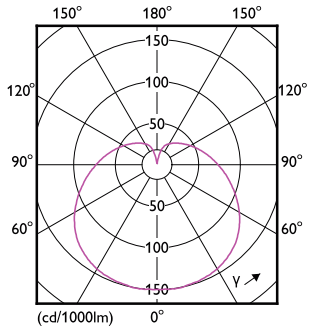

## Abmessungsskizzen

Bulb A60S 230V 5.5-40W 470lm 2700K E27

Product	D	C
CorePro LEDbulb D 5-40W A60 E27 927	60 mm	110 mm

## Photometrische Daten