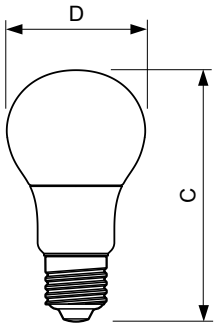

CorePro LEDbulb Glühlampenform

Produktinformationen	
Gesamt-Produktcode	871869966062800
Bestell-Produktname	CorePro LEDbulb D 5-40W A60 E27 927
EAN/UPC - Produkt	8718699660628
Bestellcode	66062800
Anzahl pro Verpackung	1

Anzahl pro Umverpackung	10
Material-Nr. (12NC)	929002068902
Nettogewicht (Einzelteil)	0,060 kg

Hinweise

- Nicht für Gleichspannung geeignet
- Nicht für elektronische Schalter geeignet
- Max. 80% Luftfeuchtigkeit
- Min. 10 mm Luftraum beim Deckeneinbau zur Gewährleistung der konstanten Wärmeableitung

Abmessungsskizzen

Bulb A60S 230V 5.5-40W 470lm 2700K E27