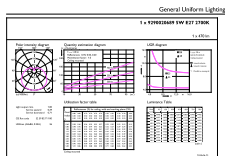

Photometrische Daten

LEDBulb CorePro E27 A60 5W