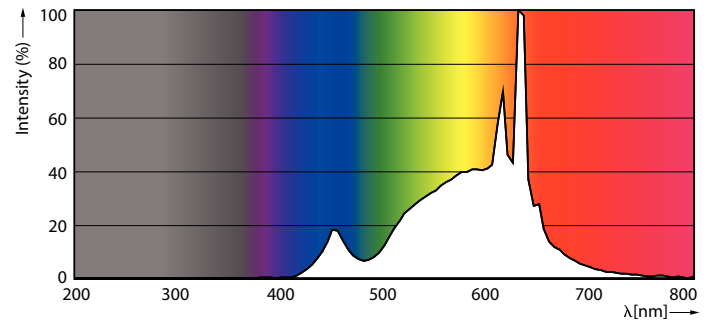

CorePro LEDbulb Glühlampenform

Produktinformationen	
Gesamt-Produktcode	871869966062800
Bestell-Produktname	CorePro LEDbulb D 5-40W A60 E27 927
EAN/UPC - Produkt	8718699660628
Bestellcode	66062800
Anzahl pro Verpackung	1

Anzahl pro Umverpackung	10
Material-Nr. (12NC)	929002068902
Nettogewicht (Einzelteil)	0,060 kg

Hinweise

- Nicht für Gleichspannung geeignet
- Nicht für elektronische Schalter geeignet
- Max. 80% Luftfeuchtigkeit
- Min. 10 mm Luftraum beim Deckeneinbau zur Gewährleistung der konstanten Wärmeableitung

Abmessungsskizzen

Product	D	C
CorePro LEDbulb D 5-40W A60 E27 927	60 mm	110 mm

Photometrische Daten

LEDBulb CorePro E27 A60 5W