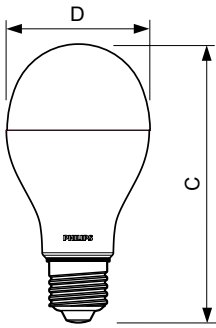

CorePro LEDbulb Glühlampenform

Produktdaten

Gesamt-Produktcode	871869966218900
Bestell-Produktname	CorePro LEDbulb ND 15.5-120WA67E27 840FR
EAN/UPC - Produkt	8718699662189
Bestellcode	66218900

Anzahl pro Verpackung	1
Anzahl pro Umverpackung	10
Material-Nr. (12NC)	929002047902
Nettogewicht (Einzelteil)	0,120 kg

Hinweise

- Nicht für Gleichspannung geeignet
- Nicht für elektronische Schalter geeignet
- Max. 80% Luftfeuchtigkeit
- Min. 10 mm Luftraum beim Deckeneinbau zur Gewährleistung der konstanten Wärmeableitung

Abmessungsskizzen

Bulb A67 220-240V16.5-120W2000lm4000KE27

Product	D	C
CorePro LEDbulb ND 15.5-120WA67E27 840FR	68 mm	132 mm