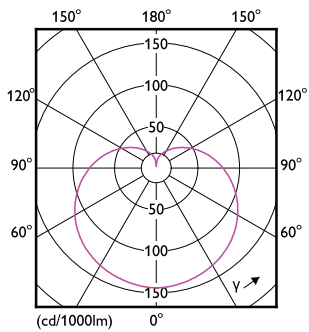

Abmessungsskizzen

Bulb A67 220-240V 18-150W2500lm2700KE27

Product	D	C
CorePro LEDbulb ND 19-150WA67E27 827FR	77 mm	142 mm

Photometrische Daten

CorePro LEDbulb Glühlampenform

Photometrische Daten

© Philips Lighting B.V. 2019. Philips Lighting B.V. Page 1/1