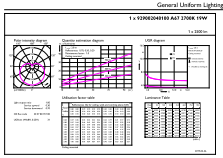

CorePro LEDbulb Glühlampenform

Photometrische Daten