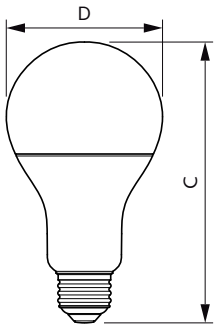

CorePro LEDbulb Glühlampenform

Produktdaten

Gesamt-Produktcode	871869966220200
Bestell-Produktname	CorePro LEDbulb ND 19-150WA67E27 827FR
EAN/UPC - Produkt	8718699662202
Bestellcode	66220200

Anzahl pro Verpackung	1
Anzahl pro Umverpackung	6
Material-Nr. (12NC)	929002048102
Nettogewicht (Einzelteil)	0,174 kg

Abmessungsskizzen

Bulb A67 220-240V 18-150W2500lm2700KE27

Product	D	C
CorePro LEDbulb ND 19-150WA67E27 827FR	77 mm	142 mm

Photometrische Daten

CorePro LEDbulb Glühlampenform

Photometrische Daten

© Philips Lighting B.V. 2019. Philips Lighting B.V. Page 1/1