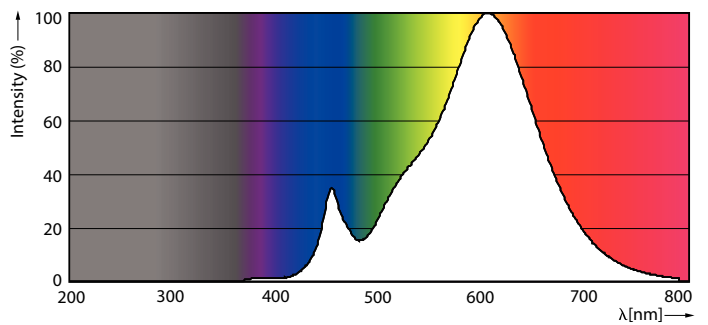

Abmessungsskizzen

Bulb A67 220-240V 18-150W2500lm2700KE27

Product	D	C
CorePro LEDbulb ND 19-150WA67E27 827FR	77 mm	142 mm

Photometrische Daten

CorePro LEDbulb Glühlampenform

Photometrische Daten

© Philips Lighting B.V. 2019. Philips Lighting B.V. Page 1/1