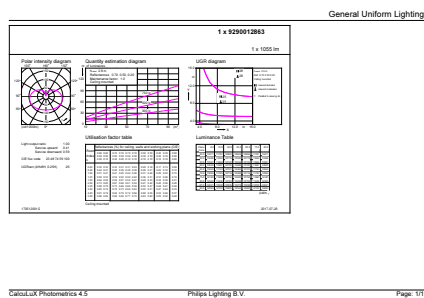

Photometrische Daten

Bulb A60 220~240V 75W 1055lm 2700K E27ND