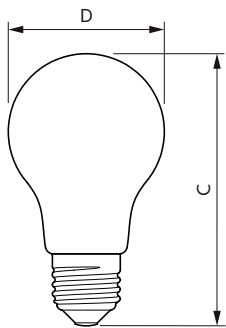

Classic LEDbulb Glühlampenform matt

Bestell-Produktname	LED classic 75W A60 E27 WW FR ND 1CT/10
EAN/UPC - Produkt	8718696705551
Bestellcode	70555100
Anzahl pro Verpackung	1

Anzahl pro Umverpackung	10
Material-Nr. (12NC)	929001286331
Nettogewicht (Einzelteil)	42,000 g

Abmessungsskizzen

Bulb A60 220~240V 75W 1055lm 2700K E27ND