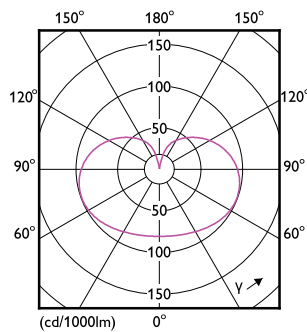

Classic LEDbulb Glühlampenform matt

Bestell-Produktname	LED classic 75W A60 E27 WW FR ND 1CT/10
EAN/UPC - Produkt	8718696705551
Bestellcode	70555100
Anzahl pro Verpackung	1

Anzahl pro Umverpackung	10
Material-Nr. (12NC)	929001286331
Nettogewicht (Einzelteil)	42,000 g

Abmessungsskizzen

Product	D	C
LED classic 75W A60 E27 WW FR ND 1CT/10	60 mm	110 mm

Photometrische Daten