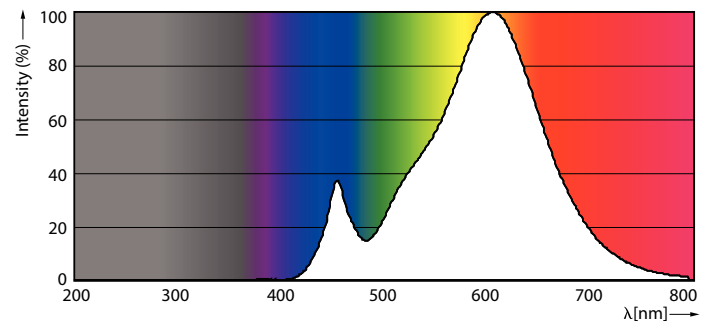

Classic LEDbulb Glühlampenform matt

Bestell-Produktname	LED classic 75W A60 E27 WW FR ND 1CT/10
EAN/UPC - Produkt	8718696705551
Bestellcode	70555100
Anzahl pro Verpackung	1

Anzahl pro Umverpackung	10
Material-Nr. (12NC)	929001286331
Nettogewicht (Einzelteil)	42,000 g

Abmessungsskizzen

Product	D	C
LED classic 75W A60 E27 WW FR ND 1CT/10	60 mm	110 mm

Photometrische Daten