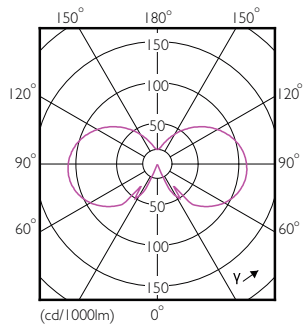

Classic LEDbulb/candle/luster E27/E14 Filament

Photometrische Daten

LEDbulb 40W E14 827 FR B35