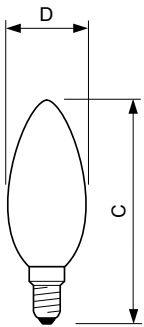

Classic LEDbulb/candle/luster E27/E14 Filament

Mechanische Kenndaten

Kolbenausführung matt (FR)

Zulassungen und Anwendungseigenschaften

Energieeffizienz-Label (EEL) A++

Energieverbrauch kWh/1.000 Std. 5 kWh

Produktdaten

Gesamt-Produktcode 871869670639800

Bestell-Produktname CLA LEDCandle ND 4.3-40W B35 E14 FR

EAN/UPC - Produkt 8718696706398

Bestellcode 70639800

Anzahl pro Verpackung 1

Anzahl pro Umverpackung 10

Material-Nr. (12NC) 929001345302

Nettogewicht (Einzelteil) 0.014 kg

Hinweise

- Nicht für Gleichspannung und/ oder elektronische Schalter geeignet
- Nicht für Treppenhausautomaten/ Bewegungsmelder geeignet

Abmessungsskizzen

Candle B35 230V 4-40W 250lm 2700K E14ND