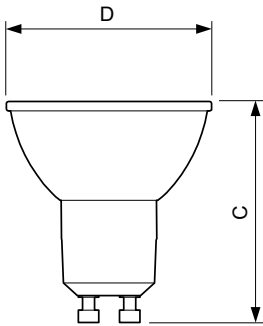

MASTER LEDspot GU10 ExpertColor

Aufwärmzeit bis 60 % Licht (Nom)	0.5 s
Leistungsfaktor (Nom)	0.8
Spannung (Nom)	220-240 V
Temperaturdaten	
Gehäusetemperatur (max)	80 °C
Dimmen	
Dimmbar	Ja
Zulassungen und Anwendungseigenschaften	
Geeignet für Akzentbeleuchtung	ja
Energieeffizienz-Label (EEL)	A+
Energieverbrauch kWh/1.000 Std.	6 kWh

Produktdaten	
Gesamt-Produktcode	871869670767800
Bestell-Produktname	MASTER LED ExpertColor 5.5-50W GU10 927 36D
EAN/UPC - Produkt	8718696707678
Bestellcode	70767800
Anzahl pro Verpackung	1
Anzahl pro Umverpackung	10
Material-Nr. (12NC)	929001347302
Nettogewicht (Einzelteil)	0.038 kg

Hinweise

- Nicht für Gleichspannung geeignet
- Nicht für elektronische Schalter geeignet
- Max. 80% Luftfeuchtigkeit
- Min. 10 mm Luftraum beim Deckeneinbau zur Gewährleistung der konstanten Wärmeableitung

Abmessungsskizzen

GU10 230V5.5W-50W345lm40D 2700K GU10 Dim

Product	D	C
MASTER LED ExpertColor 5.5-50W GU10 927 36D	50 mm	54 mm

Photometrische Daten