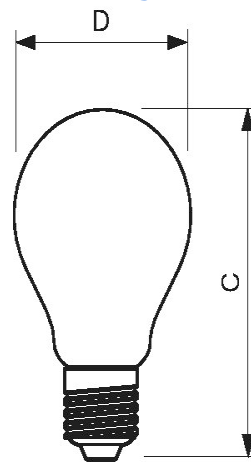

Hinweise

- Nicht für Gleichspannung und/ oder elektronische Schalter geeignet
- Nicht für Treppenhausautomaten/ Bewegungsmelder geeignet

Produktfoto

Abmessungsskizze

DimC	106 mm
DimD	60 mm

Lichtstärkeverteilung