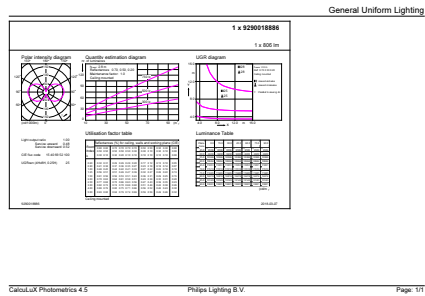

Produkt Daten

Allgemeine Eigenschaften	
Socket	E27 [E27]
RoHS-Zeichen	RoHS mark
Nennlebensdauer (Nom)	15000 h
Schaltzyklus	20000X
Technische Typeneinstellung(en)	7.5-3-1.6-60-30-16 W
Lichttechnische Daten	
Farbcode	827/825/822 [CCT von 2700 K/ 2500 K/2200 K]
Lichtstromeinstellung(en)	806-320-150 lm
Lichtstromeinstellung(en) (nom.)	806-320-150 lm
Lichtfarbe	Warm/Extrawarm/Sehr warm
Farbtemperatureinstellung(en)	2700/2500/2200 K
Nennlichtausbeute (Nom)	107,00 lm/W
Farbkonsistenz	<6
Farbwiedergabeindex (Nom.)	80

Abmessungsskizzen

Bulb 806-320-150lm 2700-2500-2200K E27

Product	D	C
LEDClassic SSW 60W A60 E27 WW CL ND 1SRT	60 mm	104 mm

Photometrische Daten

LEDBulb CLA SSW 60W E27 A60 Clear 827-822 ND

LEDBulb CLA SSW 60W E27 A60 Clear 827-822 ND

SceneSwitch Glühlampenform

Photometrische Daten

LEDBulb CLA SSW 60W E27 A60 Clear 827-822 ND

Lebensdauer

LEDBulb CLA SSW 60W E27 A60 Clear 827-822 ND

LEDBulb CLA SSW 60W E27 A60 Clear 827-822 ND