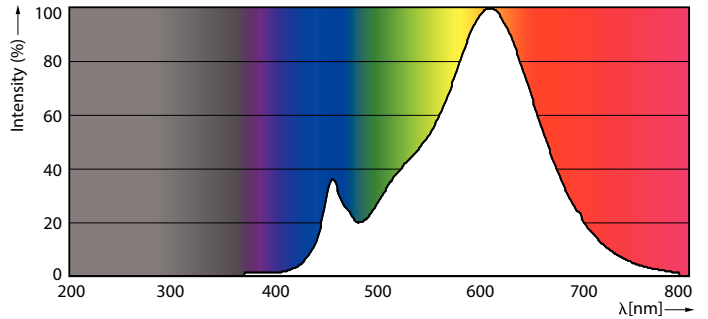

Produkt Daten

Allgemeine Eigenschaften	
Socket	E27 [E27]
RoHS-Zeichen	RoHS mark
Nennlebensdauer (Nom)	15000 h
Schaltzyklus	20000X
Technische Typeneinstellung(en)	7.5-3-1.6-60-30-16 W
Lichttechnische Daten	
Farbcode	827/825/822 [CCT von 2700 K/ 2500 K/2200 K]
Lichtstromeinstellung(en)	806-320-150 lm
Lichtstromeinstellung(en) (nom.)	806-320-150 lm
Lichtfarbe	Warm/Extrawarm/Sehr warm
Farbtemperatureinstellung(en)	2700/2500/2200 K
Nennlichtausbeute (Nom)	107,00 lm/W
Farbkonsistenz	<6
Farbwiedergabeindex (Nom.)	80

Abmessungsskizzen

Bulb 806-320-150lm 2700-2500-2200K E27

Product	D	C
LEDClassic SSW 60W A60 E27 WW CL ND 1SRT	60 mm	104 mm

Photometrische Daten

LEDBulb CLA SSW 60W E27 A60 Clear 827-822 ND

LEDBulb CLA SSW 60W E27 A60 Clear 827-822 ND