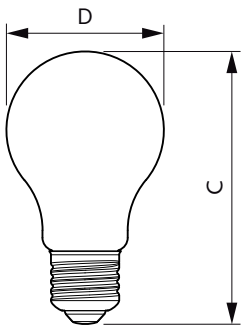

Produkt Daten

Allgemeine Eigenschaften	
Socket	E27 [E27]
RoHS-Zeichen	RoHS mark
Nennlebensdauer (Nom)	15000 h
Schaltzyklus	20000X
Technische Typeneinstellung(en)	7.5-3-1.6-60-30-16 W
Lichttechnische Daten	
Farbcode	827/825/822 [CCT von 2700 K/ 2500 K/2200 K]
Lichtstromeinstellung(en)	806-320-150 lm
Lichtstromeinstellung(en) (nom.)	806-320-150 lm
Lichtfarbe	Warm/Extrawarm/Sehr warm
Farbtemperatureinstellung(en)	2700/2500/2200 K
Nennlichtausbeute (Nom)	107,00 lm/W
Farbkonsistenz	<6
Farbwiedergabeindex (Nom.)	80

Abmessungsskizzen

Bulb 806-320-150lm 2700-2500-2200K E27

Product	D	C
LEDClassic SSW 60W A60 E27 WW CL ND 1SRT	60 mm	104 mm

Photometrische Daten

LEDBulb CLA SSW 60W E27 A60 Clear 827-822 ND

LEDBulb CLA SSW 60W E27 A60 Clear 827-822 ND