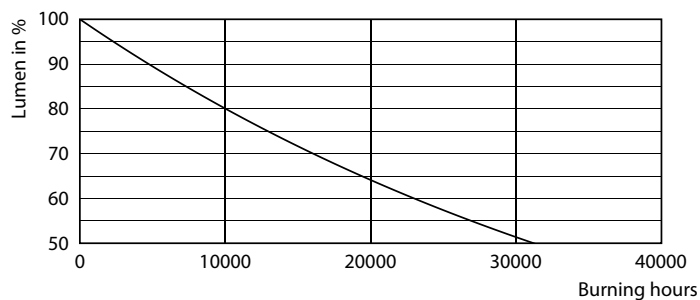

Lebensdauer

LEDBulb CLA SSW 60W E27 A60 Clear 827-822 ND

LEDBulb CLA SSW 60W E27 A60 Clear 827-822 ND