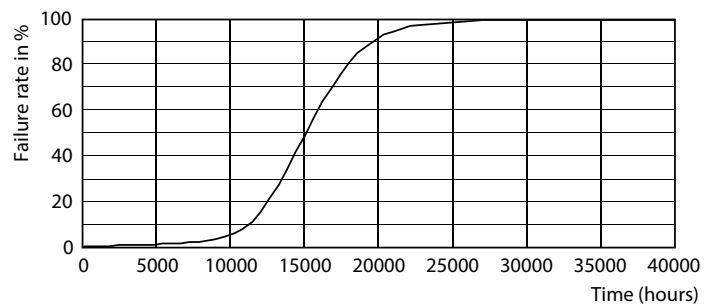

Lebensdauer

LEDBulb CLA SSW 60W E27 A60 Clear 827-822 ND

LEDBulb CLA SSW 60W E27 A60 Clear 827-822 ND