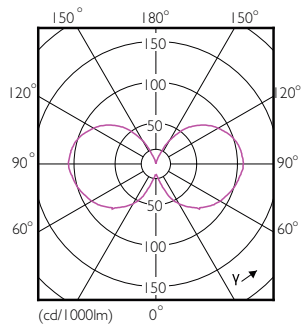

Produkt Daten

Allgemeine Eigenschaften	
Socket	E27 [E27]
RoHS-Zeichen	RoHS mark
Nennlebensdauer (Nom)	15000 h
Schaltzyklus	20000X
Technische Typeneinstellung(en)	7.5-3-1.6-60-30-16 W
Lichttechnische Daten	
Farbcode	827/825/822 [CCT von 2700 K/ 2500 K/2200 K]
Lichtstromeinstellung(en)	806-320-150 lm
Lichtstromeinstellung(en) (nom.)	806-320-150 lm
Lichtfarbe	Warm/Extrawarm/Sehr warm
Farbtemperatureinstellung(en)	2700/2500/2200 K
Nennlichtausbeute (Nom)	107,00 lm/W
Farbkonsistenz	<6
Farbwiedergabeindex (Nom.)	80

Abmessungsskizzen

Bulb 806-320-150lm 2700-2500-2200K E27

Product	D	C
LEDClassic SSW 60W A60 E27 WW CL ND 1SRT	60 mm	104 mm

Photometrische Daten

LEDBulb CLA SSW 60W E27 A60 Clear 827-822 ND

LEDBulb CLA SSW 60W E27 A60 Clear 827-822 ND