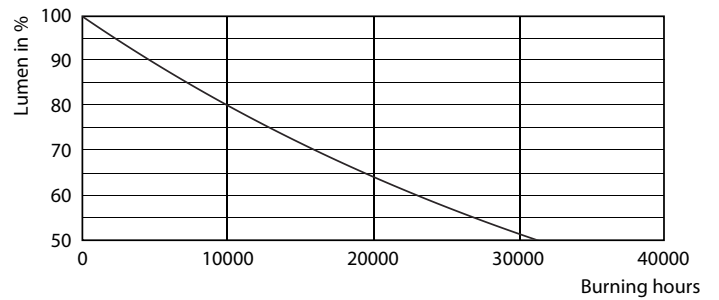

Lebensdauer

LEDbulb 14W E27 820 CL A60

LEDbulb 14W E27 820 CL A60