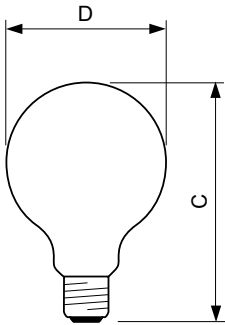

Bestellcode 74415400

Anzahl pro Verpackung 1

Anzahl pro Umverpackung 6

Material-Nr. (12NC) 929001392102

Nettogewicht (Einzelteil) 0.070 kg

Hinweise

- Nicht für Gleichspannung und/ oder elektronische Schalter geeignet
- Nicht für Treppenhausautomaten/ Bewegungsmelder geeignet

Abmessungsskizzen

G93 230V 3-25W 250lm 2000K E27 ND Fila

Product	D	C
CLA LEDBulb SP ND 5-25W E27 GOLD G93 CL	95 mm	142 mm

Photometrische Daten

LEDbulb 14W E27 820 CL A60

Classic LEDbulb/candle/luster E27/E14 Filament