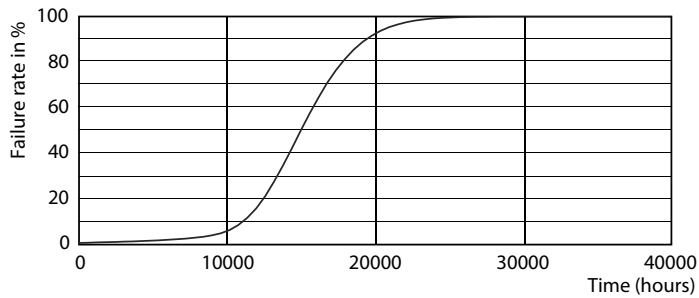

Lebensdauer

LEDbulb 14W E27 820 CL A60

LEDbulb 14W E27 820 CL A60