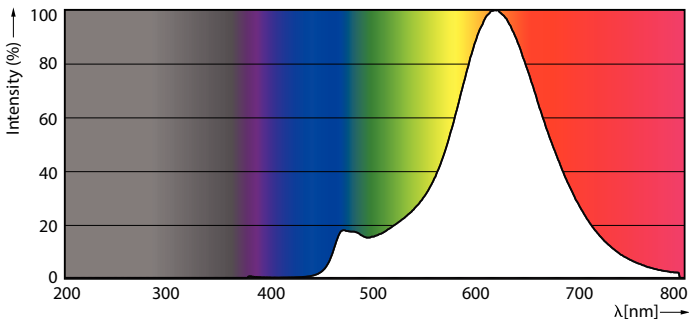

Photometrische Daten

LEDbulb 14W E27 820 CL A60