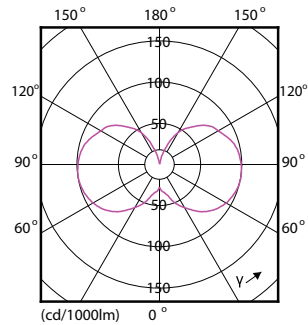

Classic LEDbulb/candle/luster E27/E14 Filament

Photometrische Daten