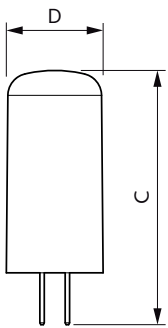

Hinweise

- Nicht für Gleichspannung geeignet
- Max. 80% Luftfeuchtigkeit
- Min. 10 mm Luftraum beim Deckeneinbau zur Gewährleistung der konstanten Wärmeableitung

Produkt Daten

Allgemeine Eigenschaften		Lichtstrom (Nom)	
Sockel	G4 [G4]	Lichtstrom (Nom)	210 lm
EU RoHS-konform	Ja	Lichtfarbe	Warmweiß (WW)
Nennlebensdauer (Nom)	15000 h	Ähnlichste Farbtemperatur (Nom)	2700 K
Schaltzyklus	50000X	Nennlichtausbeute (nom.)	100,00 lm/W
Technische Type	2.1-20W	Farbkonsistenz	<6
		Farbwiedergabeindex (Nom.)	80
		Restlichtstrom am Ende der Nennlebensdauer (Nom.)	70 %
Lichttechnische Daten			
Farbcode	827 [CCT von 2700 K]		
Ausstrahlungswinkel (Nom)	300 °		

Abmessungsskizzen

Capsule G4 2.4W-20W 200lm 2700K Dim

Product	D	C
CorePro LEDcapsuleLV 2.1-20W G4 827 D	15 mm	40 mm

Photometrische Daten

LEDcapsule LV 2,1W G4 827

LEDcapsule LV 1W G4