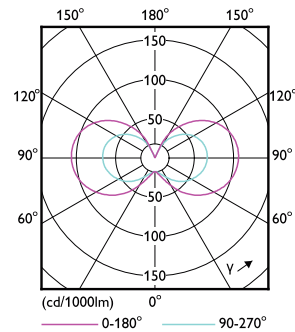

Hinweise

- Nicht für Gleichspannung geeignet
- Max. 80% Luftfeuchtigkeit
- Min. 10 mm Luftraum beim Deckeneinbau zur Gewährleistung der konstanten Wärmeableitung

Produkt Daten

Allgemeine Eigenschaften		Lichtstrom (Nom)	
Sockel	G4 [G4]	Lichtstrom (Nom)	210 lm
EU RoHS-konform	Ja	Lichtfarbe	Warmweiß (WW)
Nennlebensdauer (Nom)	15000 h	Ähnlichste Farbtemperatur (Nom)	2700 K
Schaltzyklus	50000X	Nennlichtausbeute (nom.)	100,00 lm/W
Technische Type	2.1-20W	Farbkonsistenz	<6
		Farbwiedergabeindex (Nom.)	80
		Restlichtstrom am Ende der Nennlebensdauer (Nom.)	70 %
Lichttechnische Daten			
Farbcode	827 [CCT von 2700 K]		
Ausstrahlungswinkel (Nom)	300 °		

Abmessungsskizzen

Capsule G4 2.4W-20W 200lm 2700K Dim

Product	D	C
CorePro LEDcapsuleLV 2.1-20W G4 827 D	15 mm	40 mm

Photometrische Daten

LEDcapsule LV 2,1W G4 827

LEDcapsule LV 1W G4