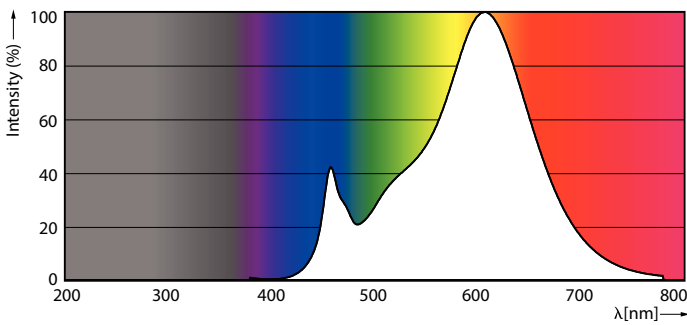

Photometrische Daten

LEDcapsule LV 2,1W G4 827