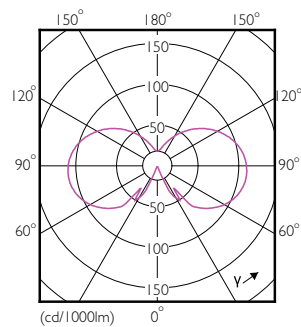

Abmessungsskizzen

Candle P45 4.3-40W 470lm 2700K E27 ND

Product	D	C
CLA LEDLuster ND 4.3-40W E27 827 P45 CL	45 mm	82 mm

Photometrische Daten

LEDCandle CLA 4.3-40W E14 B35 Clear 827 ND

LEDCandle CLA 4.3-40W E14 B35 Clear 827 ND

Classic LED Kerzen- und Tropfenlampen klar

Photometrische Daten

CELESTIX Photometrics 4.5 Philips Lighting B.V. Page 5/7

LEDLuster CLA 4.3-40W E27 P45 Clear 827 ND

Lebensdauer

LEDCandle CLA 4.3-40W E14 B35 Clear 827 ND