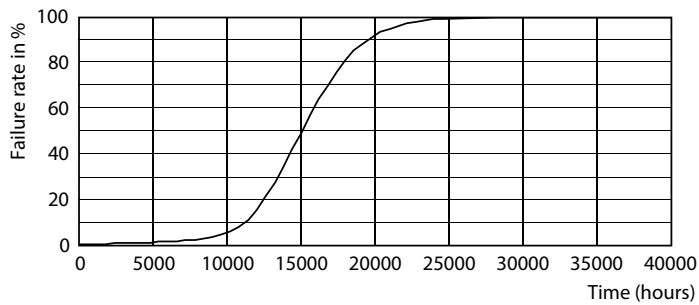

Produkt Daten

Allgemeine Eigenschaften	
Sockel	E27 [E27]
RoHS-Zeichen	RoHS mark
Nennlebensdauer (Nom)	15000 h
Schaltzyklus	20000X
Technischer Typ	4.3-40W

Elektrische Kenndaten	
Restlichtstrom am Ende der Nennlebensdauer (Nom)	70 %
Eingangsfrequenz	50 bis 60 Hz
Power (Rated) (Nom)	4.3 W
Lampenstrom (Nom)	40 mA
Startzeit (Nom)	0,5 s
Aufwärmzeit bis 60 % Licht (Nom)	0,5 s
Leistungsfaktor (Nom)	0,4
Spannung (Nom)	220-240 V

Classic LED Kerzen- und Tropfenlampen klar

Photometrische Daten

CELESTIX Photometrics 4.5 Philips Lighting B.V. Page 5/7

LEDLuster CLA 4.3-40W E27 P45 Clear 827 ND

Lebensdauer

LEDCandle CLA 4.3-40W E14 B35 Clear 827 ND