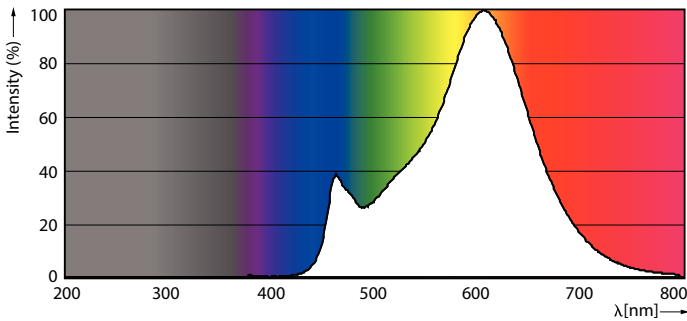

Photometrische Daten

LEDCandle CLA 4.3-40W E14 B35 Clear 827 ND