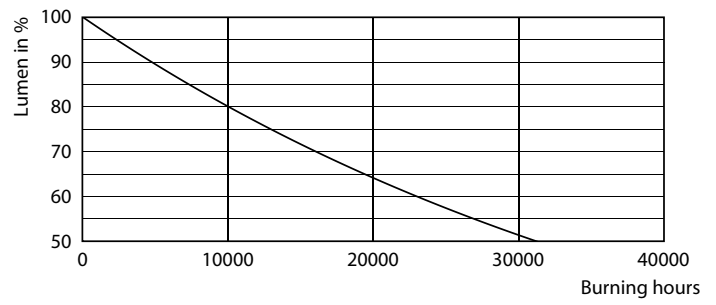

Classic LED Kerzen- und Tropfenlampen klar

Photometrische Daten

CELESTIX Photometrics 4.5 Philips Lighting B.V. Page 5/7

LEDLuster CLA 4.3-40W E27 P45 Clear 827 ND

Lebensdauer

LEDCandle CLA 4.3-40W E14 B35 Clear 827 ND