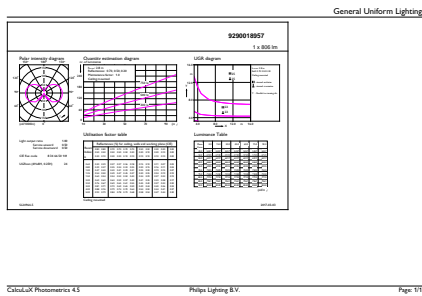

Photometrische Daten

LEDBulb CLA 8-60W E27 G93 Clear 827 DIM