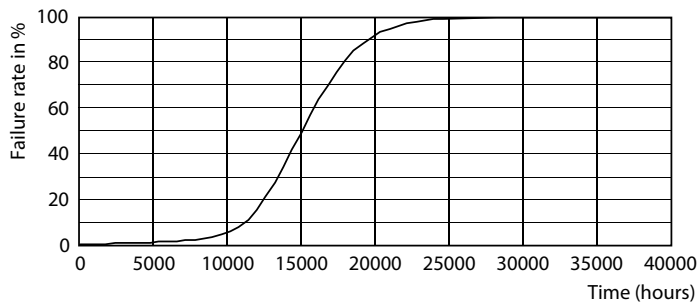

Produkt Daten

Allgemeine Eigenschaften	
Sockel	E27 [E27]
RoHS-Zeichen	RoHS mark
Nennlebensdauer (Nom)	15000 h
Schaltzyklus	20000X
Technischer Typ	8-60W

Lichttechnische Daten	
Farbcode	827 [CCT von 2700 K]
Lichtstrom (Nom)	806 lm
Nennlichtstrom (Nom)	806 lm
Lichtfarbe	Warmweiß (WW)
Ähnlichste Farbtemperatur (Nom)	2700 K
Nennlichtausbeute (Nom)	100,00 lm/W
Farbkonsistenz	<6
Farbwiedergabeindex (Nom.)	80
Restlichtstrom am Ende der Nennlebensdauer (Nom)	70 %

Photometrische Daten

LEDBulb CLA 8-60W E27 G93 Clear 827 DIM

LEDBulb CLA 5.5-40W E27 ST64 Clear 827 DIM

LED-Lampen mit klassischem Glühfaden

Photometrische Daten

LEDBulb CLA 8-60W E27 G93 Clear 827 DIM

Lebensdauer