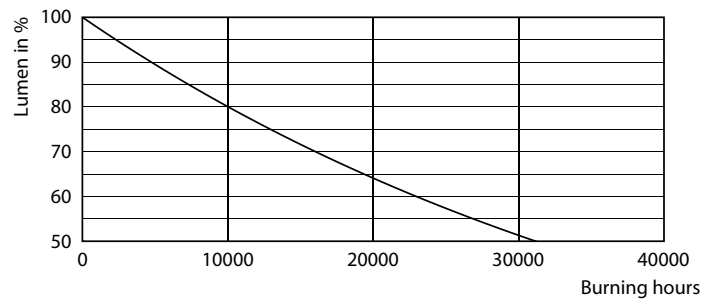

LEDBulb CLA 5.5-40W E27 ST64 Clear 827 DIM