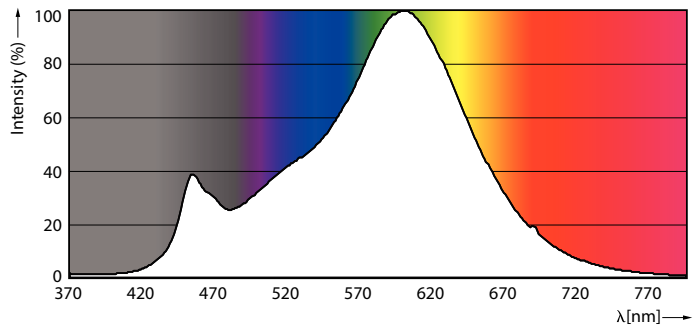

LEDBulb CLA 5.5-40W E27 ST64 Clear 827 DIM