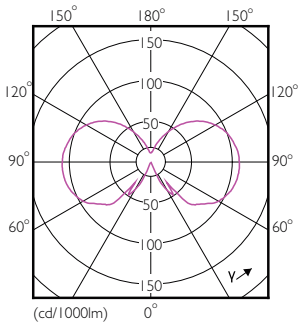

Photometrische Daten

LEDBulb CLA 8-60W E27 G93 Clear 827 DIM

LEDBulb CLA 5.5-40W E27 ST64 Clear 827 DIM

LED-Lampen mit klassischem Glühfaden

Photometrische Daten

LEDBulb CLA 8-60W E27 G93 Clear 827 DIM

Lebensdauer