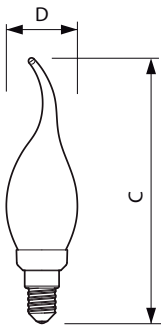

Produkt Daten

Allgemeine Eigenschaften		Elektrische Kenndaten	
Sockel	E14 [E14]	Restlichtstrom am Ende der Nennlebensdauer (Nom)	70 %
RoHS-Zeichen	RoHS mark	Eingangsfrequenz	50 bis 60 Hz
Nennlebensdauer (Nom)	15000 h	Power (Rated) (Nom)	5 W
Schaltzyklus	20000X	Lampenstrom (Nom)	38 mA
Lichttechnische Daten		Äquivalente Leistung	32 W
Farbcode	822 [CCT von 2200 K]	Startzeit (Nom)	0,5 s
Lichtstrom (Nom)	350 lm	Aufwärmzeit bis 60 % Licht (Nom)	0.5 s
Nennlichtstrom (Nom)	350 lm	Leistungsfaktor (Nom)	0.7
Lichtfarbe	Flamme	Spannung (Nom)	220-240 V
Ähnlichste Farbtemperatur (Nom)	2200 K		
Nennlichtausbeute (Nom)	70,00 lm/W		
Farbkonsistenz	<6		
Farbwiedergabeindex (Nom.)	80		

Abmessungsskizzen

Candle BA35 230V 4.5-32W 350lm 2000K E27

Product	D	C
CLA LEDCandle D 5-32W BA35 E14 822 GOLD	35 mm	129 mm

Photometrische Daten

LED Bulb CLA 8-50W E27 ST64 Amber 822 DIM

LED Candle CLA 5-32W E14B A35 Amber 822 DIM