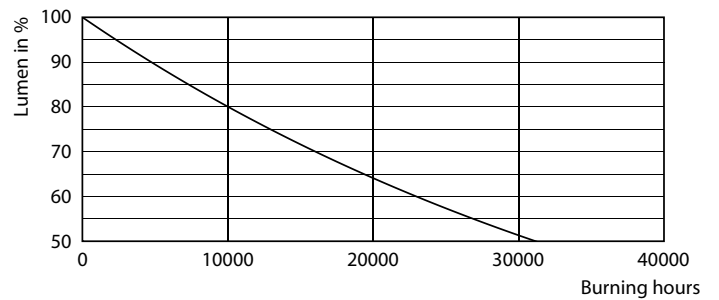

Produkt Daten

Allgemeine Eigenschaften		Elektrische Kenndaten	
Sockel	E14 [E14]	Restlichtstrom am Ende der Nennlebensdauer (Nom)	70 %
RoHS-Zeichen	RoHS mark	Eingangsfrequenz	50 bis 60 Hz
Nennlebensdauer (Nom)	15000 h	Power (Rated) (Nom)	5 W
Schaltzyklus	20000X	Lampenstrom (Nom)	38 mA
Lichttechnische Daten		Äquivalente Leistung	32 W
Farbcode	822 [CCT von 2200 K]	Startzeit (Nom)	0,5 s
Lichtstrom (Nom)	350 lm	Aufwärmzeit bis 60 % Licht (Nom)	0.5 s
Nennlichtstrom (Nom)	350 lm	Leistungsfaktor (Nom)	0.7
Lichtfarbe	Flamme	Spannung (Nom)	220-240 V
Ähnlichste Farbtemperatur (Nom)	2200 K		
Nennlichtausbeute (Nom)	70,00 lm/W		
Farbkonsistenz	<6		
Farbwiedergabeindex (Nom.)	80		

Dekorative LED Kerzen- und Tropfenlampen

Photometrische Daten

LEDCandle CLA 5-32W E14 B35 Amber 822 DIM

Lebensdauer

LEDBulb CLA 5.5-40W E27 ST64 Clear 827 DIM

LEDBulb CLA 5.5-40W E27 ST64 Clear 827 DIM