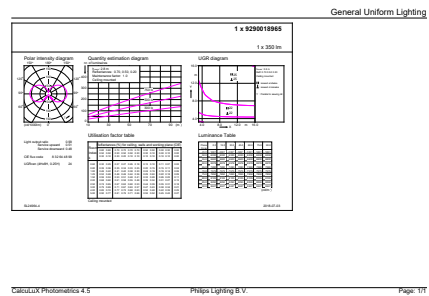

Produkt Daten

Allgemeine Eigenschaften		Elektrische Kenndaten	
Sockel	E14 [E14]	Restlichtstrom am Ende der Nennlebensdauer (Nom)	70 %
RoHS-Zeichen	RoHS mark	Eingangsfrequenz	50 bis 60 Hz
Nennlebensdauer (Nom)	15000 h	Power (Rated) (Nom)	5 W
Schaltzyklus	20000X	Lampenstrom (Nom)	38 mA
Lichttechnische Daten		Äquivalente Leistung	32 W
Farbcode	822 [CCT von 2200 K]	Startzeit (Nom)	0,5 s
Lichtstrom (Nom)	350 lm	Aufwärmzeit bis 60 % Licht (Nom)	0.5 s
Nennlichtstrom (Nom)	350 lm	Leistungsfaktor (Nom)	0.7
Lichtfarbe	Flamme	Spannung (Nom)	220-240 V
Ähnlichste Farbtemperatur (Nom)	2200 K		
Nennlichtausbeute (Nom)	70,00 lm/W		
Farbkonsistenz	<6		
Farbwiedergabeindex (Nom.)	80		

Abmessungsskizzen

Candle BA35 230V 4.5-32W 350lm 2000K E27

Product	D	C
CLA LEDCandle D 5-32W BA35 E14 822 GOLD	35 mm	129 mm

Photometrische Daten

LED Bulb CLA 8-50W E27 ST64 Amber 822 DIM

LED Candle CLA 5-32W E14B A35 Amber 822 DIM