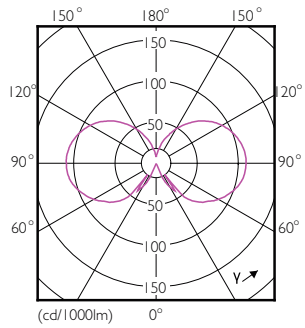

Dekorative LED Kerzen- und Tropfenlampen

Photometrische Daten

LEDCandle CLA 5-32W E14 B35 Amber 822 DIM