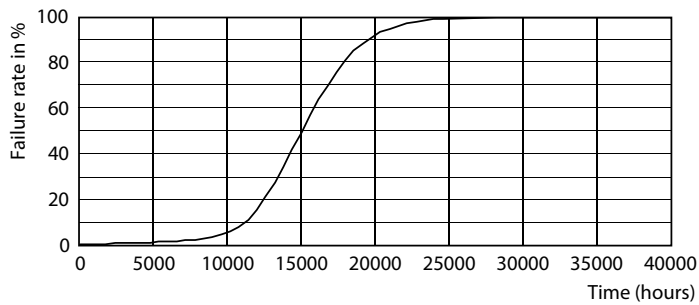

Lebensdauer

LEDBulb CLA 5.5-40W E27 ST64 Clear 827 DIM