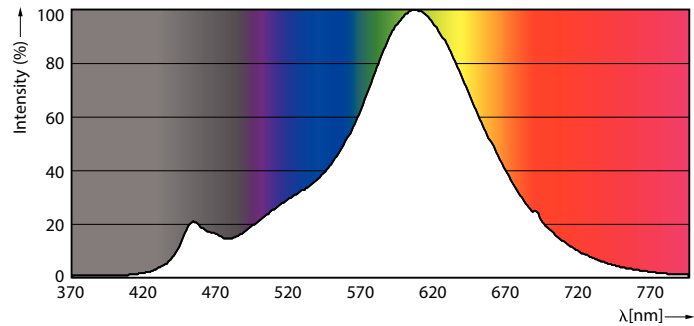

Photometrische Daten

LED Bulb CLA 8-50W E27 ST64 Amber 822 DIM