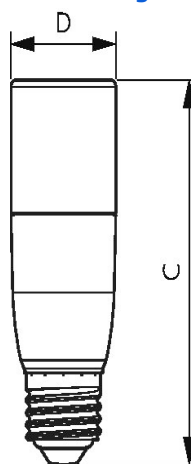

Allgemeine Informationen

Lichttechnologie	LED
Sockel	E27
Technischer Typ	9.5-68W
Schaltzyklen	50000X
Nennlebensdauer (Nom)	15000 h

Lichttechnische Eigenschaften

Ähnlichste Farbtemperatur	3000 K
Lichtfarbe	Weiß (WH)
Farbkonsistenz	<6
Farbwiedergabeindex (Nom)	80
Lichtstrom-Neuwert	950 Lm
Nennlichtstrom (Nom)	950 Lm
Nennlichtausbeute (Nom)	100 Lm/W
Ausstrahlungswinkel der Licht- quelle	240 °

Produktfoto

Abmessungsskizze

DimC	114 mm
DimD	37 mm