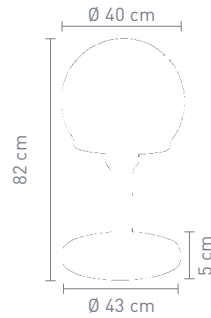

**BIG BUBBLE**

79659  
outdoorleuchte kunststoff  
weiß matt  
outdoor lamp plastic  
white matt

max. 75 Watt, 230 V, E27

IP 44 EEK=A+++ bis E

**MORITZ**

88330  
outdoorleuchte metall silber, kunststoff weiß  
outdoor lamp metal silver, plastic white

max. 23 Watt ESL, 230 V, E27

IP 65 EEK=A+++ bis E

88331  
outdoorleuchte metall silber, kunststoff weiß  
outdoor lamp metal silver, plastic white

max. 23 Watt ESL, 230 V, E27

IP 65 EEK=A+++ bis E

**KUGELLEUCHE OUTDOOR**

79655  
outdoorleuchte kunststoff  
weiß matt  
outdoor lamp plastic  
white matt

max. 75 Watt, 230 V, E27

IP 65 EEK=A+++ bis E

79657  
outdoorleuchte kunststoff  
weiß matt  
outdoor lamp plastic  
white matt

max. 100 Watt, 230 V, E27

IP 65 EEK=A+++ bis E

79656  
outdoorleuchte kunststoff  
weiß matt  
outdoor lamp plastic  
white matt

max. 100 Watt, 230 V, E27

IP 65 EEK=A+++ bis E