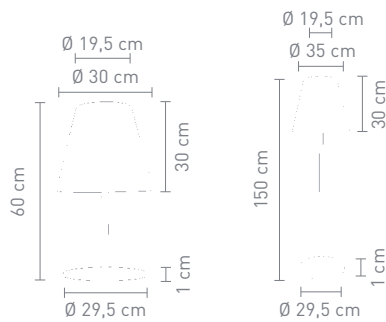

**BIG BUBBLE**

79659  
outdoorleuchte kunststoff  
weiß matt  
outdoor lamp plastic  
white matt

max. 75 Watt, 230 V, E27

IP 44 EEK=A+++ bis E

**MORITZ**

88330  
outdoorleuchte metall silber, kunststoff weiß  
outdoor lamp metal silver, plastic white

max. 23 Watt ESL, 230 V, E27

IP 65 EEK=A+++ bis E

88331  
outdoorleuchte metall silber, kunststoff weiß  
outdoor lamp metal silver, plastic white

max. 23 Watt ESL, 230 V, E27

IP 65 EEK=A+++ bis E

**KUGELLEUCHE OUTDOOR**

79655  
outdoorleuchte kunststoff  
weiß matt  
outdoor lamp plastic  
white matt

max. 75 Watt, 230 V, E27

IP 65 EEK=A+++ bis E

79657  
outdoorleuchte kunststoff  
weiß matt  
outdoor lamp plastic  
white matt