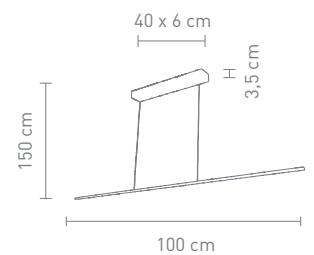

Die Herstellerhinweise auf dieser Seite sind unverbindlich. Druckfehler und Irrtümer vorbehalten!
Den aktuellen Lieferumfang entnehmen Sie bitte der Artikelbeschreibung in unserem Onlineangebot ==>>