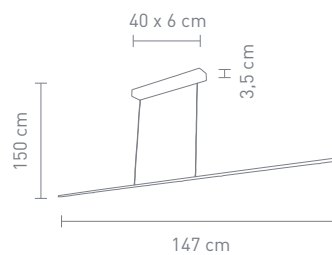

Die Herstellerhinweise auf dieser Seite sind unverbindlich. Druckfehler und Irrtümer vorbehalten!
Den aktuellen Lieferumfang entnehmen Sie bitte der Artikelbeschreibung in unserem Onlineangebot ==>>