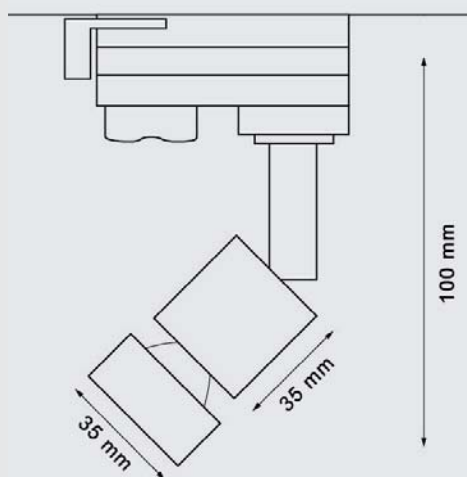

CLE PURI GU10 3-Phasen Stromschienstrahler

www.cardanlight.com

A

CLE GU10

Material: Aluminium Druckguß,
max. 1 x 50W GU10, ES111,
dreh- und schwenkbar,
geeignet für Leuchtmittel
der Energieeffizienz E - A++
inkl. 3-Phasen-Adapter für
Hochvoltschienen

Sicherheitsabstand: 0,5 m

Schutzklasse: I

Schutzart: IP20

Approbation: CE

Art.Nr.	Typ	B x H x Ø (mm)	Kopf H x Ø	Farbe
A XFSTGU102WS	Stromschienstrahler GU10	50 x 100 x 37	35 x 35	Weiß
XFSTGU102GR	Stromschienstrahler GU10	50 x 100 x 37	35 x 35	Alu-Grau
XFSTGU102SW	Stromschienstrahler GU10	50 x 100 x 37	35 x 35	Schwarz