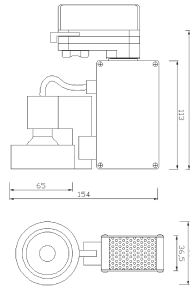

www.cardanlight.com

TECHNO MINI MR16

max. 1x 50 W GX5,3 / 12 V

IP20

0,50 m inkl. 3-Ph.-Adapter

inkl. Trafo

XFST81MR16

■ alu grau