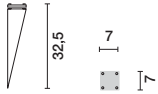

SQUARE WALL

EEK= E-A++ 230V- 0,8

344

Fassung/Leuchtmittel [excl.]:
GU10 / QPAR51, 50W max.

Leuchtmitteloptionen [excl.]:
LED

Material:
Aluminium/Glas

Versionen:
Glas satiniert
silbergrau

Art. Nr.:
151390