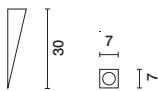

ALTRA DICE WL-2

EEK= E-A++ 230V- 0,55

206

231

305

345

401

423