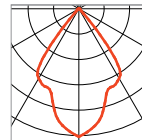

ENOLA_C

220V~
240V~
500mA

Modul
1 COB LED

+ Premium LED