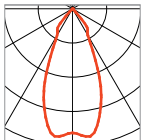

ENOLA_C

220V~
240V~
500mA

Modul
1 COB LED

+ Premium LED