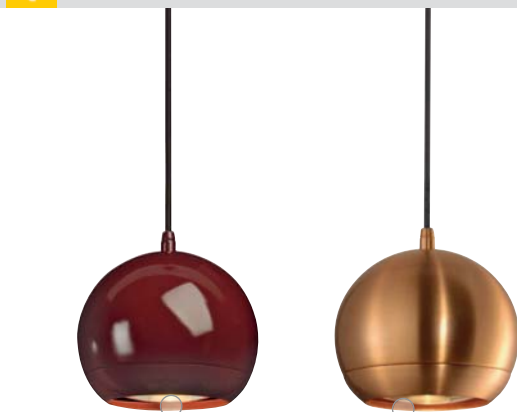

LIGHT EYE PENDELLEUCHE ES111

- 067+
- 209
- 333
- 401+
- 440

Fassung/Leuchtmittel [excl.]:
GU10 / QPAR111, 75W max.

Leuchtmitteloptionen [excl.]:
LED

Material:
Stahl

Maße:
Ø/H: 15/12 cm

Hinweis:
Klares Kabel [143621-5]
Schwarzes Textil-Kabel, schwarzer
Adapter [143620/-3/-6/-9]

Versionen:
□ weiß/chrom **Art. Nr.: 143621**
Adapter weiß **99,90 €**

■ chrom Adapter schwarz **143620**
109,90 €

■ messing Adapter schwarz **143623** **94,90 €** NEW

■ farngrün Adapter weiß **143625** **94,90 €** NEW

■ weinrot Adapter schwarz **143626** **89,90 €** NEW

■ kupfer Adapter schwarz **143629** **119,90 €** NEW

LED UPGRADE:
LED ES111, 17,5W, 30°
dimmbar
2700K, 880lm, EEK=A
18kWh/1000h
551642 | 79,90 €