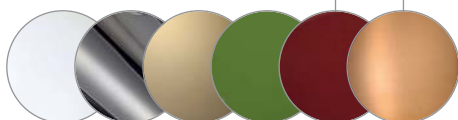

LIGHT EYE PENDELLEUCHE ES111

- 067+
- 209
- 333
- 401+
- 440

Fassung/Leuchtmittel [excl.]:
GU10 / QPAR111, 75W max.

Leuchtmitteloptionen [excl.]:
LED

Material:
Stahl

Maße:
Ø/H: 15/12 cm

Hinweis:
Klares Kabel [143621-5]
Schwarzes Textil-Kabel, schwarzer
Adapter [143620/-3/-6/-9]

Versionen:
□ weiß/chrom **Art. Nr.: 143621**
Adapter weiß **99,90 €**

■ chrom Adapter schwarz **143620**
109,90 €

■ messing Adapter schwarz **143623** **94,90 €** NEW

■ farngrün Adapter weiß **143625** **94,90 €** NEW

■ weinrot Adapter schwarz **143626** **89,90 €** NEW

■ kupfer Adapter schwarz **143629** **119,90 €** NEW

LED UPGRADE:
LED ES111, 17,5W, 30°
dimmbar
2700K, 880lm, EEK=A
18kWh/1000h
551642 | 79,90 €