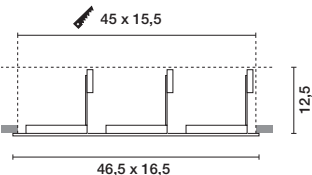

Anschlussempfehlung:
Osram Mouse 150, 50–150VA
461155 | 49,90 €

LED UPGRADE:
COB LED 11W, 45°
2800K, 470lm, EEK=A
12kWh/1000h
570042 | 79,90 €