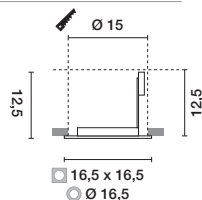

Anschlussempfehlung:
Osram Mouse 150, 50–150VA
461155 | 49,90 €

LED UPGRADE:
COB LED 11W, 45°
2800K, 470lm, EEK=A
12kWh/1000h
570042 | 79,90 €

NEW TRIA QRB111 2 SQUARE
Clipfedern – Niedervolt