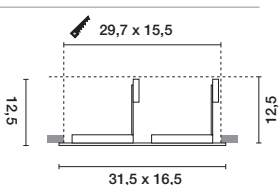

Maße:
Materialstärke Decke: 30 mm max.

Zubehör/Lieferumfang:
Trafo [excl.]

Versionen:

- schwarz
- weiß

- alu gebürstet

Art. Nr.:

113810 ^{NEW}
113811 ^{NEW}
84,90 €

111372
89,90 €