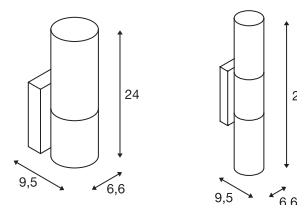

Maßzeichnung

DEVIN E14

E - A++

- Elegante Aluminium-Glas Kombination
- Satiniertes Glas für blendfreies Licht

Produkt in dieser Farbe erhältlich

Produktangaben

230V ~50Hz
Material: Stahl/Glas

Maßzeichnung

Variante	Art. Nr.
1er E14 C35 0,65 kg chrom/weiß	151542
2er E14 C35 1,23 kg chrom/weiß	151552