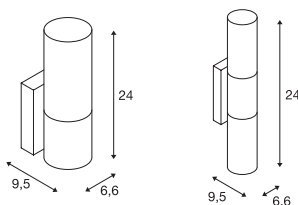

Maßzeichnung

DEVIN E14

E - A++

- Elegante Aluminium-Glas Kombination
- Satiniertes Glas für blendfreies Licht

Produkt in dieser Farbe erhältlich

Produktangaben

230V ~50Hz
Material: Stahl/Glas

Maßzeichnung

Variante	Art. Nr.
1er E14 C35 0,65 kg chrom/weiß	151542
2er E14 C35 1,23 kg chrom/weiß	151552