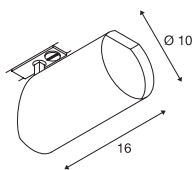

Maßzeichnung

143991 411

Variante	Art. Nr.
1000lm 2700K CRI80 25° ■ schwarz matt	143550
1000lm 2700K CRI80 25° □ weiß matt	143551
1000lm 2700K CRI80 60° ■ schwarz matt	143560
1000lm 2700K CRI80 60° □ weiß matt	143561