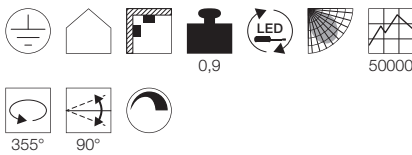

BILAS

A - A++

LED
INSIDE

- Design-Strahler für den modernen Raum
- Hochvolt LED

Produkt in diesen Farben
und Varianten erhältlich

Produktangaben

230V ~50/60Hz
Systemleistung: 16W
Material: Aluminium/Glas
Dimmbar: Triac C, Triac L

Maßzeichnung

143991 411

Variante	Art. Nr.
1000lm 2700K CRI80 25° ■ schwarz matt	143550
1000lm 2700K CRI80 25° □ weiß matt	143551
1000lm 2700K CRI80 60° ■ schwarz matt	143560
1000lm 2700K CRI80 60° □ weiß matt	143561