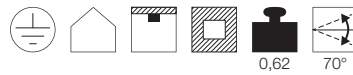

Maßzeichnung

Hinweis

Materialstärke Einbaufäche: 25 mm max.

Leuchtmittelangaben

50W max.  
optional: LED

Leuchtmittelempfehlung LED

LED GU10 4,3W 40°  
2700K 365lm EEK=A++  
5kWh/1000h  
Art. Nr. 560142 |

Valeto GU10 5,3W  
2700K-6500K 385lm EEK=A+  
6kWh/1000h  
Art. Nr. 420061 |

Maßzeichnung

Hinweis

Materialstärke Einbaufäche: 30 mm max.

Leuchtmittelangaben

2x 35W max.  
optional: LED

Leuchtmittelempfehlung LED

LED GU10 4,3W 40°  
2700K 365lm EEK=A++  
5kWh/1000h  
Art. Nr. 560142 |