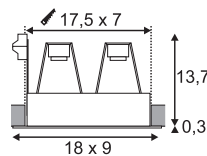

Maßzeichnung

Hinweis

Materialstärke Einbaufäche: 25 mm max.

Leuchtmittelangaben

50W max.  
optional: LED

Leuchtmittelempfehlung LED

LED GU10 4,3W 40°  
2700K 365lm EEK=A++  
5kWh/1000h  
Art. Nr. 560142 |

Valeto GU10 5,3W  
2700K-6500K 385lm EEK=A+  
6kWh/1000h  
Art. Nr. 420061 |

Maßzeichnung

Hinweis

Materialstärke Einbaufäche: 30 mm max.

Leuchtmittelangaben

2x 35W max.  
optional: LED

Leuchtmittelempfehlung LED

LED GU10 4,3W 40°  
2700K 365lm EEK=A++  
5kWh/1000h  
Art. Nr. 560142 |