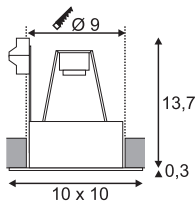

Maßzeichnung

Hinweis

Materialstärke Einbaufäche: 25 mm max.

Leuchtmittelangaben

50W max.  
optional: LED

Leuchtmittelempfehlung LED

LED GU10 4,3W 40°  
2700K 365lm EEK=A++  
5kWh/1000h  
Art. Nr. 560142 |

Valeto GU10 5,3W  
2700K-6500K 385lm EEK=A+  
6kWh/1000h  
Art. Nr. 420061 |

Maßzeichnung

Hinweis

Materialstärke Einbaufäche: 30 mm max.

Leuchtmittelangaben

2x 35W max.  
optional: LED

Leuchtmittelempfehlung LED

LED GU10 4,3W 40°  
2700K 365lm EEK=A++  
5kWh/1000h  
Art. Nr. 560142 |