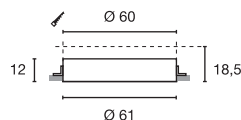

Maßzeichnung

Hinweis

Materialstärke Einbaufäche: 10-35 mm max.

Zubehörempfehlung Art. Nr.

Valetto Box dimmbar 420012

Variante Art. Nr.

2125lm 3000K CRI>80	
■ schwarz	135060
2125lm 3000K CRI>80	
□ weiß	135061
2125lm 3000K CRI>80	
■ silbergrau	135064

Maßzeichnung

Hinweis

Materialstärke Einbaufäche: 10-35 mm max.

Zubehörempfehlung Art. Nr.

Valetto Box 1-10V 420011

Variante Art. Nr.

3500lm 3000K CRI>80	
■ schwarz	135110
3500lm 3000K CRI>80	
□ weiß	135111
3500lm 3000K CRI>80	
■ silbergrau	135114