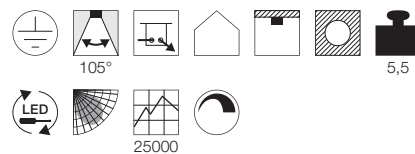

Maßzeichnung

Hinweis

Materialstärke Einbaufäche: 10-35 mm max.

Zubehörempfehlung Art. Nr.

Valetto Box dimmbar 420012

Variante Art. Nr.

2125lm 3000K CRI>80	
■ schwarz	135060
2125lm 3000K CRI>80	
□ weiß	135061
2125lm 3000K CRI>80	
■ silbergrau	135064

MEDO 60
Einbaurahmen, LED

A - A++

- Neutrales Design für höchste Anpassungsfähigkeit

Produkt in diesen Farben und Varianten erhältlich

Produktangaben

100-240V ~50/60Hz sek. 1000mA
Systemleistung: 40W
Material: Aluminium/Stahl/PMMA
Dimmbar: 1-10V

Maßzeichnung

Hinweis

Materialstärke Einbaufäche: 10-35 mm max.

Zubehörempfehlung Art. Nr.

Valetto Box 1-10V 420011

Variante Art. Nr.

3500lm 3000K CRI>80	
■ schwarz	135110
3500lm 3000K CRI>80	
□ weiß	135111
3500lm 3000K CRI>80	
■ silbergrau	135114