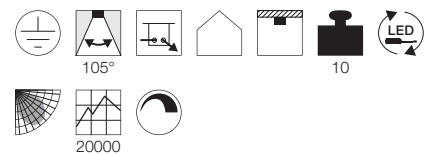

Maßzeichnung

Hinweis

Materialstärke Einbaufäche: 10-35 mm max.

Zubehörempfehlung Art. Nr.

Valetto Box 1-10V 420011

Variante Art. Nr.

11000lm 3000K CRI>80	
■ schwarz	135160
11000lm 3000K CRI>80	
□ weiß	135161
11000lm 3000K CRI>80	
■ silbergrau	135164