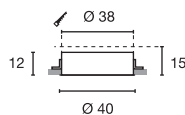

MEDO 40
Einbaurahmen, LED

A - A++

- Neutrales Design für höchste Anpassungsfähigkeit

Produkt in diesen Farben und Varianten erhältlich

Produktangaben

220-240V ~50/60Hz sek. 700mA
Systemleistung: 31W
Material: Aluminium/Stahl/PMMA
Dimmbar: Triac C, Triac L

Maßzeichnung

Hinweis

Materialstärke Einbaufäche: 10-35 mm max.

Zubehörempfehlung Art. Nr.

Valetto Box dimmbar 420012

Variante Art. Nr.

2125lm 3000K CRI>80	
■ schwarz	135060
2125lm 3000K CRI>80	
□ weiß	135061
2125lm 3000K CRI>80	
■ silbergrau	135064

Maßzeichnung

Hinweis

Materialstärke Einbaufäche: 10-35 mm max.

Zubehörempfehlung Art. Nr.

Valetto Box 1-10V 420011

Variante Art. Nr.

3500lm 3000K CRI>80	
■ schwarz	135110
3500lm 3000K CRI>80	
□ weiß	135111
3500lm 3000K CRI>80	
■ silbergrau	135114

Maßzeichnung

Hinweis

Materialstärke Einbaufäche: 10-35 mm max.

Zubehörempfehlung Art. Nr.

Valetto Box 1-10V 420011

Variante Art. Nr.

11000lm 3000K CRI>80	
■ schwarz	135160
11000lm 3000K CRI>80	
□ weiß	135161
11000lm 3000K CRI>80	
■ silbergrau	135164