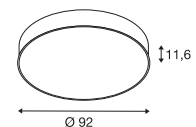

Maßzeichnung

Hinweis

Materialstärke Einbaufäche: 10-35 mm max.

Zubehörempfehlung Art. Nr.

Valetto Box 1-10V 420011

Variante Art. Nr.

3500lm 3000K CRI>80	
■ schwarz	135110
3500lm 3000K CRI>80	
□ weiß	135111
3500lm 3000K CRI>80	
■ silbergrau	135114

Maßzeichnung

Hinweis

Materialstärke Einbaufäche: 10-35 mm max.

Zubehörempfehlung Art. Nr.

Valetto Box 1-10V 420011

Variante Art. Nr.

11000lm 3000K CRI>80	
■ schwarz	135160
11000lm 3000K CRI>80	
□ weiß	135161
11000lm 3000K CRI>80	
■ silbergrau	135164