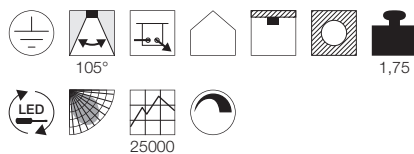

MEDO 40
Einbaurahmen, LED

A - A++

- Neutrales Design für höchste Anpassungsfähigkeit

Produkt in diesen Farben und Varianten erhältlich

Produktangaben

220-240V ~50/60Hz sek. 700mA
Systemleistung: 31W
Material: Aluminium/Stahl/PMMA
Dimmbar: Triac C, Triac L

Maßzeichnung

Hinweis

Materialstärke Einbaufäche: 10-35 mm max.

Zubehörempfehlung Art. Nr.

Valetto Box dimmbar 420012

Variante Art. Nr.

2125lm 3000K CRI>80	
■ schwarz	135060
2125lm 3000K CRI>80	
□ weiß	135061
2125lm 3000K CRI>80	
■ silbergrau	135064

MEDO 60
Einbaurahmen, LED

A - A++

- Neutrales Design für höchste Anpassungsfähigkeit

Produkt in diesen Farben und Varianten erhältlich

Produktangaben

100-240V ~50/60Hz sek. 1000mA
Systemleistung: 40W
Material: Aluminium/Stahl/PMMA
Dimmbar: 1-10V

Maßzeichnung

Hinweis

Materialstärke Einbaufäche: 10-35 mm max.

Zubehörempfehlung Art. Nr.

Valetto Box 1-10V 420011

Variante Art. Nr.

3500lm 3000K CRI>80	
■ schwarz	135110
3500lm 3000K CRI>80	
□ weiß	135111
3500lm 3000K CRI>80	
■ silbergrau	135114