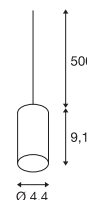

Hinweis

Mix & Match Zubehör finden Sie auf Seite 0068-0069.

Leuchtmittelangaben

60W max.
optional: LED TC(...)SE QA60