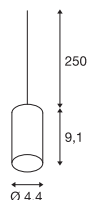

**FITU  
E27**

E - A++

- Zeitlos, reduziertes Design
- Industrial Look in modernen Farben
- 2,5 m langes Kabel

Produkt in diesen Farben und Varianten erhältlich

**Produktangaben**

220-240V ~50/60Hz  
Material: Aluminium

**Maßzeichnung**

**Hinweis**

Mix & Match Zubehör finden Sie auf Seite 0068-0069.

**Leuchtmittelangaben**

60W max.  
optional: LED TC(...)SE QA60

**Leuchtmittlempfehlung**

LED E27 5W 330°  
2000K 500lm EEK=A+  
5kWh/1000h  
Art. Nr. 560741 |

60W max.  
optional: LED TC(...)SE QA60

**Leuchtmittlempfehlung LED**

LED E27 7W 360°  
2000K 800lm EEK=A+  
7kWh/1000h  
Art. Nr. 1001035 |

Variante	Art. Nr.
E27   A60	
■ schwarz	132690
□ weiß	132691
E27   A60	
■ farngrün-RAL6025	132695
E27   A60	
■ alu gebürstet	132696
E27   A60	
■ weinrot-RAL3005	132698