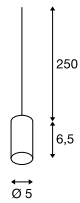

FITU
PD, E27

E-A++ Spektrum
A++-E

- Leuchtenkörper aus echtem Bambus
- Frei kombinierbar mit Fitu Deckenrosetten und unserem Zubehör

Produktangaben

220-240V ~50/60Hz
Material: Bambus / Stahl

Maßzeichnung

Hinweis

Textilkabel
Offenes Kabelend

Leuchtmittlempfehlung

LED E27 7W 280°
2200-2700K 830lm EEK=A++
7kWh/1000h

Art. Nr. 1002126

LED E27 7W 330°
2700K 630lm EEK=A+
8kWh/1000h

Art. Nr. 1001357

Leuchtmittelangaben

max. 60W

Maßzeichnung

Hinweis

Textilkabel
Offenes Kabelend

Leuchtmittlempfehlung

LED E27 5W 330°
2000K 500lm EEK=A+
5kWh/1000h

Art. Nr. 560741

Leuchtmittelangaben

max. 60W