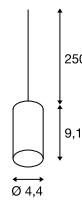

Variante	Art. Nr.
E27 ■ anthrazit / braun	1000581

FITU
PD, E27

E-A++ Spektrum
A+++-E

- 2,5 m langes Kabel
- Frei kombinierbar mit Fitu Deckenrosetten und unserem Zubehör

Produktangaben

220-240V ~50/60Hz
Material: Aluminium

Maßzeichnung

Hinweis

Textilkabel
Offenes Kabelend

Leuchtmittlempfehlung

LED E27 5W 330°
2000K 500lm EEK=A+
5kWh/1000h

Art. Nr. 560741

Leuchtmittelangaben

max. 60W