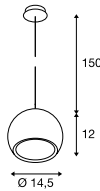

GU10 5,5W 36°  
2800K 420lm EEK=A+  
6kWh/1000h  
Art. Nr. 1001217

Leuchtmittelangaben

max. 6W LED GU10 51mm

| Variante                                  | Art. Nr. |
|---|----------|
| GU10   LED GU10 51mm<br>■ schwarz / chrom | 133490   |
| GU10   LED GU10 51mm<br>■ weiß / chrom    | 133491   |
| GU10   LED GU10 51mm<br>■ gold            | 133493   |
| GU10   LED GU10 51mm<br>■ kupfer          | 133499   |

LIGHT EYE® 150  
PD, QPAR111

Produktangaben

220-240V ~50/60Hz  
Material: Stahl

Maßzeichnung

Hinweis

Textilkabel

Leuchtmittlempfehlung

GU10 15,5W 30°  
2700K 680lm EEK=A  
16kWh/1000h  
Art. Nr. 570672