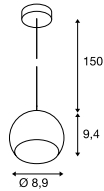

LIGHT EYE® 90  
PD, GU10

• Der Optionale Dekoring für das Leuchtmittel in der passenden Farbe verringert den Abstand zwischen Gehäuse und Leuchtmittel

Produktangaben

220-240V ~50/60Hz  
Material: Stahl

Maßzeichnung

GU10 5,5W 36°  
2800K 420lm EEK=A+  
6kWh/1000h  
Art. Nr. 1001217

Leuchtmittelangaben

max. 6W LED GU10 51mm

| Variante                                  | Art. Nr. |
|---|----------|
| GU10   LED GU10 51mm<br>■ schwarz / chrom | 133490   |
| GU10   LED GU10 51mm<br>■ weiß / chrom    | 133491   |
| GU10   LED GU10 51mm<br>■ gold            | 133493   |
| GU10   LED GU10 51mm<br>■ kupfer          | 133499   |