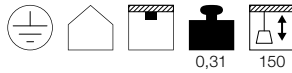

LIGHT EYE® 90  
PD, GU10

• Der Optionale Dekoring für das Leuchtmittel in der passenden Farbe verringert den Abstand zwischen Gehäuse und Leuchtmittel

Produktangaben

220-240V ~50/60Hz  
Material: Stahl

Maßzeichnung