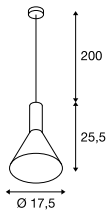

PHELIA
PD, E27

893

A-A++

Spektrum
A++-ENEW
COLOR

1002948 56

1002951 57

- Individuelle Leuchtenkopffor
- Durch individuelle Zusammenstellung zur Leuchtenwolke kombinierbar

Produktangaben

220-240V ~50/60Hz
Material: Aluminium

0,6

200

Maßzeichnung

1002139 57

Hinweis

Textilkabel

Leuchtmittelempfehlung