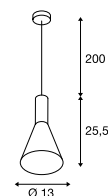

Maßzeichnung

Hinweis

Textilkabel