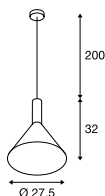

**PHELIA**  
PD, E27

A-A++ Spektrum A++-E

- Individuelle Leuchtenkopffor
- Durch individuelle Zusammenstellung zur Leuchtenwolke kombinierbar

**Produktangaben**

220-240V ~50/60Hz  
Material: Aluminium

**Maßzeichnung**