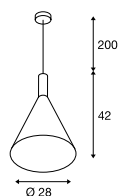

Maßzeichnung

Hinweis

Textilkabel

Leuchtmittlempfehlung

LED E27 7W 280°
2200-2700K 830lm EEK=A++
7kWh/1000h
Art. Nr. 1002126

LED E27 9,1W 240°
2700K 760lm EEK=A+
10kWh/1000h
Art. Nr. 560402

Leuchtmittelangaben

max. 23W

Variante	Art. Nr.
E27 ■ schwarz / gold	1002950
E27 ■ schwarz / weiß	133320
E27 □ weiß	1002138