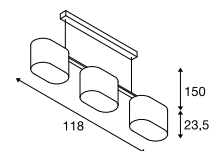

1002947 83

155871 83

**ACCANTO**  
PD, E27

E-A++ Spektrum A++-E

- Acrylabdeckung an der Unterseite des Schirms
- Höhe einstellbar

**Produktangaben**

220-240V ~50/60Hz  
Material: Stahl / Textil  
Produktmaße: L: 80 cm B: 30 cm H: 20 cm

**TRIADEM**  
PD, E27

E-A++ Spektrum A++-E

- Höhe einstellbar

**Produktangaben**

230V ~50Hz  
Material: Textil / Stahl

**Maßzeichnung**

**Leuchtmittlempfehlung**

LED E27 14,5W 200°  
2700K 1521lm EEK=A+  
15kWh/1000h  
Art. Nr. 560422