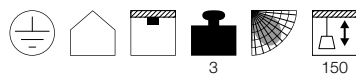

1002947 83

155871 83

**ACCANTO**  
PD, E27

E-A++ Spektrum A++-E

- Acrylabdeckung an der Unterseite des Schirms
- Höhe einstellbar

**Produktangaben**

220-240V ~50/60Hz  
Material: Stahl / Textil  
Produktmaße: L: 80 cm B: 30 cm H: 20 cm