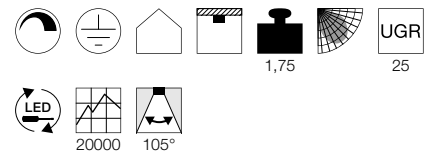

135126 92

135026 90

135076 91

MEDO 40
CL, TRIACA-A++ Spektrum
A++-ELED
INSIDE

- Durch das additional erhältliche Zubehör zur Pendelleuchte umrüstbar

Produktangaben

220-240V ~50/60Hz | 700mA

Systemleistung: 31W

Material: Aluminium / Polymethylacrylat (PMMA)

Dimmbar: Triac C, Triac L

Maßzeichnung

Hinweis

Abhängeset exkl.

Zubehöreffahrung

■ Abhängeset 1,5m Art. Nr. 135250	
□ Abhängeset 1,5m Art. Nr. 135251	
■ Abhängeset 1,5m Art. Nr. 135254	
□ Abhängeset 5m Art. Nr. 1001950	
■ Abhängeset 5m Art. Nr. 1001951	
■ Abhängeset 5m Art. Nr. 1001952	