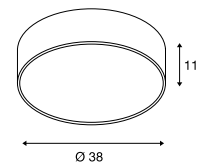

Material: Aluminium / Polymethylacrylat (PMMA)

Dimmbar: Triac C, Triac L

Maßzeichnung

Hinweis

Abhängeset exkl.

Zubehöreffahrung

■ Abhängeset 1,5m Art. Nr. 135250	
□ Abhängeset 1,5m Art. Nr. 135251	
■ Abhängeset 1,5m Art. Nr. 135254	
□ Abhängeset 5m Art. Nr. 1001950	
■ Abhängeset 5m Art. Nr. 1001951	
■ Abhängeset 5m Art. Nr. 1001952	