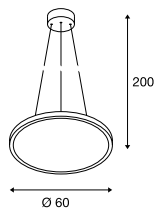

PANEL 60 PD, 1-10V

- Höhe einstellbar

Produktangaben

100-240V ~50/60Hz | 1000mA
Systemleistung: 42W
Material: Aluminium / Polymethylacrylat (PMMA)
Dimmbar: 1-10V

Maßzeichnung

Zubehörempfehlung

1-10V Dimming
Art. Nr. 470505