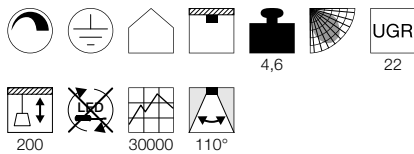

PANEL 60 PD, 1-10V

- Höhe einstellbar

Produktangaben

100-240V ~50/60Hz | 1000mA
Systemleistung: 42W
Material: Aluminium / Polymethylacrylat (PMMA)
Dimmbar: 1-10V

Maßzeichnung

Zubehörempfehlung

1-10V Dimming
Art. Nr. 470505