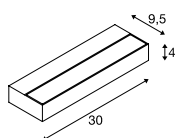

IP 20 1,6

30000

Produktangaben

220-240V ~50/60Hz | 700mA
Systemleistung: 30W
Material: Aluminium / Glas

IP 20 2,4

30000

Maßzeichnung

Maßzeichnung