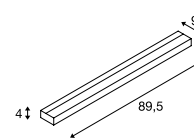

Maßzeichnung

Variante	Art. Nr.
1020lm | 3000K | CRI>80	
☐ weiß	1002962
1020lm | 3000K | CRI>80	
☐ matt aluminium	1002964

Variante	Art. Nr.
1300lm | 3000K | CRI>80	
☐ weiß	151781
1300lm | 3000K | CRI>80	
☐ matt aluminium	151786

Variante	Art. Nr.
2500lm | 3000K | CRI>80	
☐ weiß	151791
2500lm | 3000K | CRI>80	
☐ matt aluminium	151796