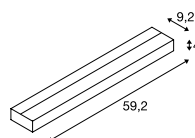

IP 20 1,6

30000

Produktangaben

220-240V ~50/60Hz | 700mA
Systemleistung: 30W
Material: Aluminium / Glas

IP 20 2,4

30000

Maßzeichnung

Maßzeichnung