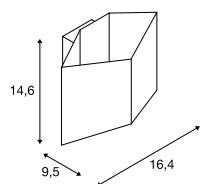

CARISO
WL

- Die unterschiedlichen Leuchteninnenfarben führen zu Unterschiedlichen Lichtfarben

Produktangaben

220-240V ~50/60Hz | 500mA
Systemleistung: 11W
Material: Aluminium / Stahl
Dimmbar: Triac C, Triac L

Maßzeichnung

CARISO
WL

- Premium LED mit CRI>90
- Die unterschiedlichen Leuchteninnenfarben führen zu Unterschiedlichen Lichtfarben

Produktangaben

220-240V ~50/60Hz | 500mA
Systemleistung: 22W
Material: Aluminium / Stahl
Dimmbar: Triac C, Triac L

Maßzeichnung

Variante	Art. Nr.
200lm 2700K CRI>90	
■ schwarz / gold	151710
390lm 3000K CRI>90	
□ weiß	151711

Variante	Art. Nr.
500lm 1700-2700K CRI>90	
■ schwarz / gold	151740
900lm 2000-3000K CRI>90	
□ weiß	151741