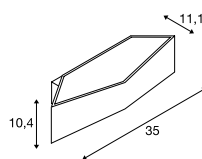

Maßzeichnung

Variante	Art. Nr.
200lm | 2700K | CRI>90	
■ schwarz / gold	151710
390lm | 3000K | CRI>90	
□ weiß	151711

Variante	Art. Nr.
500lm | 1700-2700K | CRI>90	
■ schwarz / gold	151740
900lm | 2000-3000K | CRI>90	
□ weiß	151741