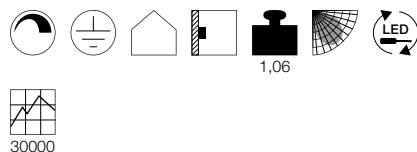

Maßzeichnung

CARISO
WL

- Premium LED mit CRI>90
- Die unterschiedlichen Leuchteninnenfarben führen zu Unterschiedlichen Lichtfarben

Produktangaben

220-240V ~50/60Hz | 500mA
Systemleistung: 22W
Material: Aluminium / Stahl
Dimmbar: Triac C, Triac L

Maßzeichnung

Variante	Art. Nr.
200lm 2700K CRI>90	
■ schwarz / gold	151710
390lm 3000K CRI>90	
□ weiß	151711

Variante	Art. Nr.
500lm 1700-2700K CRI>90	
■ schwarz / gold	151740
900lm 2000-3000K CRI>90	
□ weiß	151741