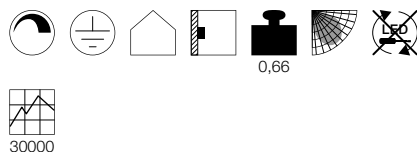

CARISO
WL

- Die unterschiedlichen Leuchteninnenfarben führen zu Unterschiedlichen Lichtfarben

Produktangaben

220-240V ~50/60Hz | 500mA
Systemleistung: 11W
Material: Aluminium / Stahl
Dimmbar: Triac C, Triac L

Maßzeichnung

CARISO
WL

- Premium LED mit CRI>90
- Die unterschiedlichen Leuchteninnenfarben führen zu Unterschiedlichen Lichtfarben

Produktangaben

220-240V ~50/60Hz | 500mA
Systemleistung: 22W
Material: Aluminium / Stahl
Dimmbar: Triac C, Triac L

Maßzeichnung

Variante	Art. Nr.
200lm 2700K CRI>90	
■ schwarz / gold	151710
390lm 3000K CRI>90	
□ weiß	151711

Variante	Art. Nr.
500lm 1700-2700K CRI>90	
■ schwarz / gold	151740
900lm 2000-3000K CRI>90	
□ weiß	151741