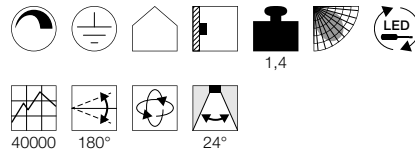

PEMA®
WL

Produktangaben

230V ~50Hz
Systemleistung: 4,7W
Material: Aluminium / Glas

Maßzeichnung

Hinweis

Schutzart IP44 nur bei Montage mit Lichtaustritt nach unten.

Variante	Art. Nr.
125lm 3000K CRI>80 □ weiß	231010
125lm 3000K CRI>80 ■ grau	231012
125lm 3000K CRI>80 ■ anthrazit	231015

LYNAH
WL

- Leuchtenmodul kardanischn drehbar. 180° schwenkbar.

Produktangaben

220-240V ~50/60Hz | 350mA
Systemleistung: 14W
Material: Aluminium / Polycarbonat (PC)
Dimmbar: Triac C

Maßzeichnung

Variante	Art. Nr.
950lm 3000K CRI>80 ■ schwarz	1000414
950lm 3000K CRI>80 □ weiß	1000415