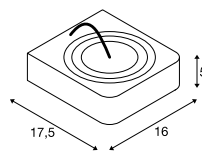

PEMA®
WL

Produktangaben

230V ~50Hz
Systemleistung: 4,7W
Material: Aluminium / Glas

Maßzeichnung

Hinweis

Schutzart IP44 nur bei Montage mit Lichtaustritt nach unten.

Variante	Art. Nr.
125lm 3000K CRI>80 □ weiß	231010
125lm 3000K CRI>80 ■ grau	231012
125lm 3000K CRI>80 ■ anthrazit	231015

LYNAH
WL

- Leuchtenmodul kardanischn drehbar. 180° schwenkbar.

Produktangaben

220-240V ~50/60Hz | 350mA
Systemleistung: 14W
Material: Aluminium / Polycarbonat (PC)
Dimmbar: Triac C

Maßzeichnung

Variante	Art. Nr.
950lm 3000K CRI>80 ■ schwarz	1000414
950lm 3000K CRI>80 □ weiß	1000415