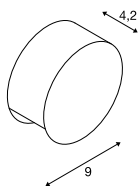

PEMA®
WL

Produktangaben

230V ~50Hz
Systemleistung: 4,7W
Material: Aluminium / Glas

Maßzeichnung

Hinweis

Schutzart IP44 nur bei Montage mit Lichtaustritt nach unten.

Variante	Art. Nr.
125lm 3000K CRI>80 □ weiß	231010
125lm 3000K CRI>80 ■ grau	231012
125lm 3000K CRI>80 ■ anthrazit	231015

LYNAH
WL

- Leuchtenmodul kardanischn drehbar. 180° schwenkbar.

Produktangaben

220-240V ~50/60Hz | 350mA
Systemleistung: 14W
Material: Aluminium / Polycarbonat (PC)
Dimmbar: Triac C

Maßzeichnung

Variante	Art. Nr.
950lm 3000K CRI>80 ■ schwarz	1000414
950lm 3000K CRI>80 □ weiß	1000415